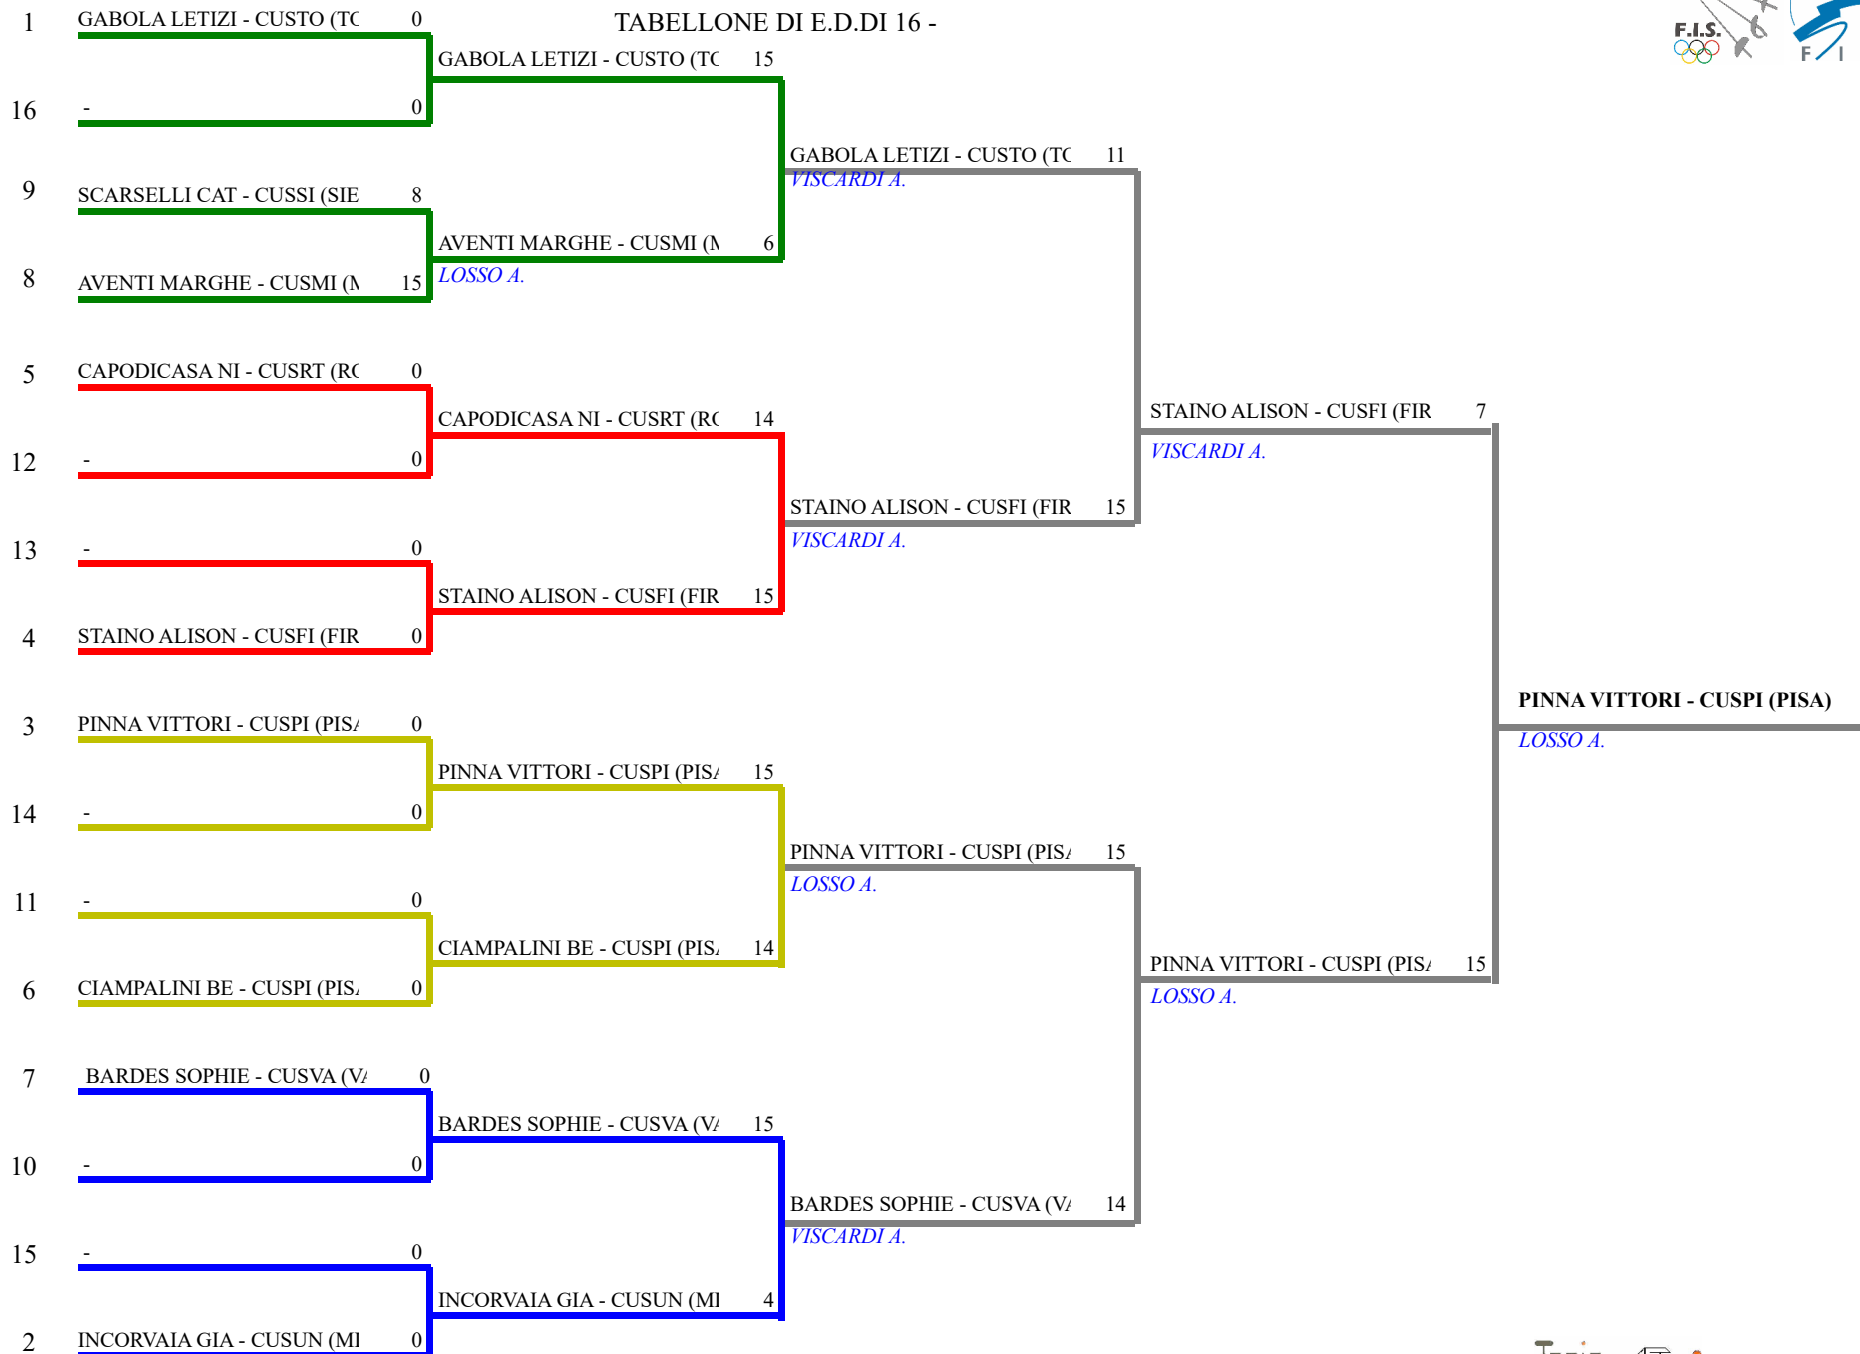

FEDERAZIONE ITALIANA SCHERMA
FEDERATION INTERNATIONALE D'ESCRIM

Classifica definitiva Fioretto femminile

1

Campionato Nazionale Universitario

Campionato Nazionale Universitario

Stampa: 24/05/2026 17:01

<u>Classifica</u>	<u>NumFis</u>	<u>Cognome</u>	<u>Nome</u>	<u>Del</u>	<u>Denominazione</u>
1	657275	PINNA	VITTORIA	03/07/06	CUS PISA
2	635955	STAINO	ALISON	20/05/02	CUS FIRENZE
3	671421	GABOLA	LETIZIA JOLE MAIDE	05/10/06	CUS TORINO
	655579	BARDES	SOPHIE	15/10/06	CUS INSUBRIA
5	642300	INCORVAIA	GIADA	20/01/03	CUS UNIMIB
6	673750	CAPODICASA	NICOLE	17/10/05	CUS ROMA TOR VERGATA
7	680925	CIAMPALINI	BENEDETTA	07/10/06	CUS PISA
8	683988	AVENTI	MARGHERITA MARIA	25/07/06	CUS MILANO
9	667498	SCARSELLI	CATERINA	07/09/04	CUS SIENA

Fioretto femminile

TABELLONE DI E.D.DI 16 -

FEDERAZIONE ITALIANA SCHERMA
FEDERATION INTERNATIONALE D'ESCRIM

Classifica provvisoria ai gironi

Fioretto femminile

Campionato Nazionale Universitario

Campionato Nazionale Universitario