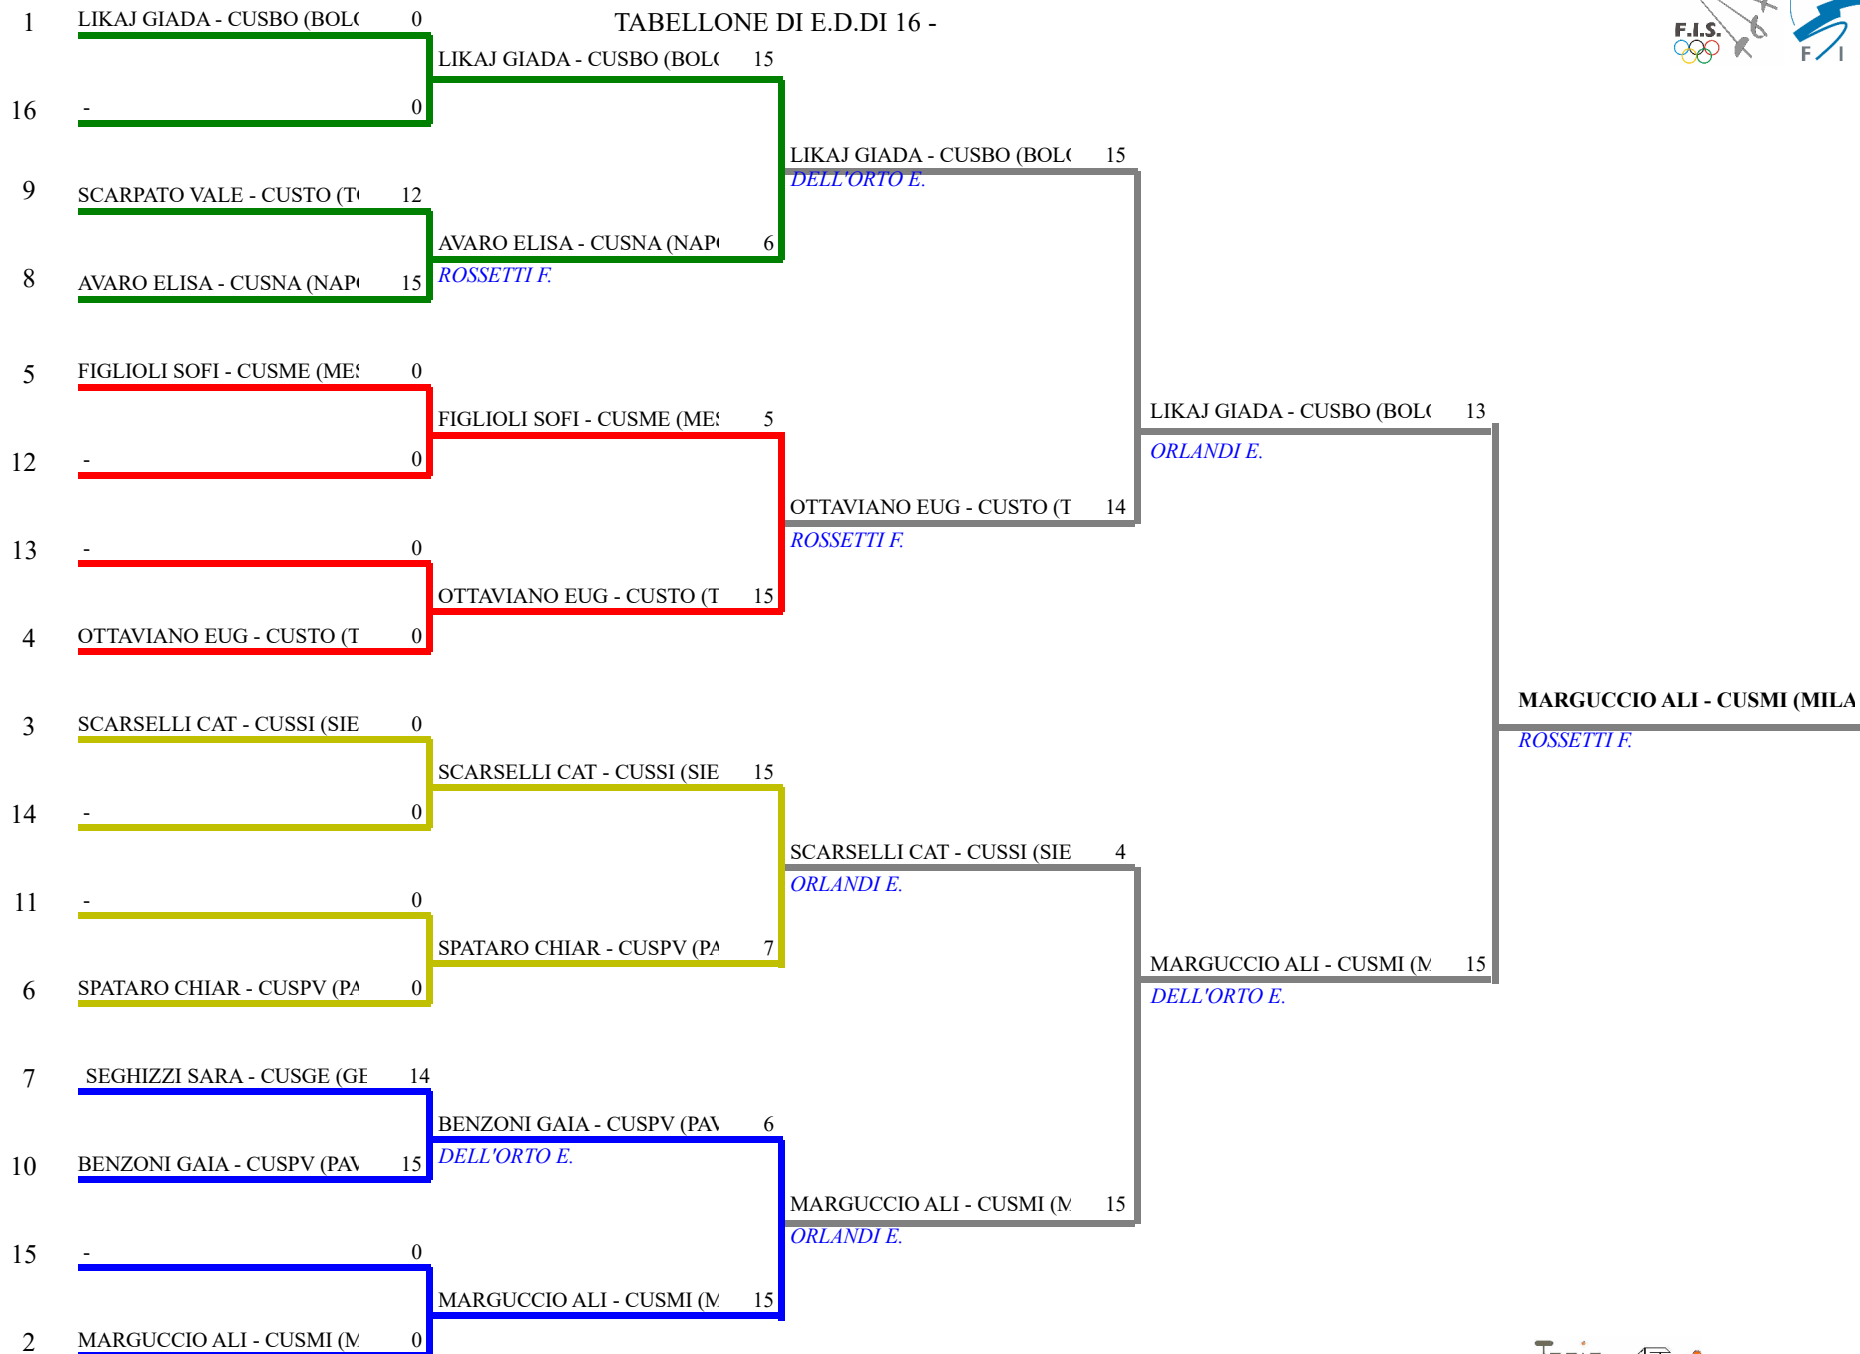

**FEDERAZIONE ITALIANA SCHERMA**  
**FEDERATION INTERNATIONALE D'ESCRIME**

Classifica definitiva Sciabola femminile

1

Campionato Nazionale Universitario

Campionato Nazionale Universitario

Stampa: 24/05/2026 11:26

Sciabola femminile

TABELLONE DI E.D.DI 16 -

<u>Num.FIS</u>	<u>Cognome</u>	<u>Nome</u>	<u>Società</u>	Sf.1	Sf.2	Sf.3	Sf.4	Sf.5	<u>Punt.</u>	<u>Diff.</u>	<u>Stocc.</u>	
<i>Girone N. 1</i>												
1	683141	LIKAJ	GIADA	CUSBO		V	V	V	V	1,000	11	20
2	724083	BENZONI	GAIA	CUSPV	3		0	0	V	0,250	-9	8
3	639761	MARGUCCIO	ALICE	CUSMI	1	V		V	V	0,750	7	16
4	683649	SEGHIZZI	SARA	CUSGE	4	V	2		2	0,250	-2	13
5	713932	SCARPATO	VALENTINA	CUSTO	1	2	2	V		0,250	-7	10