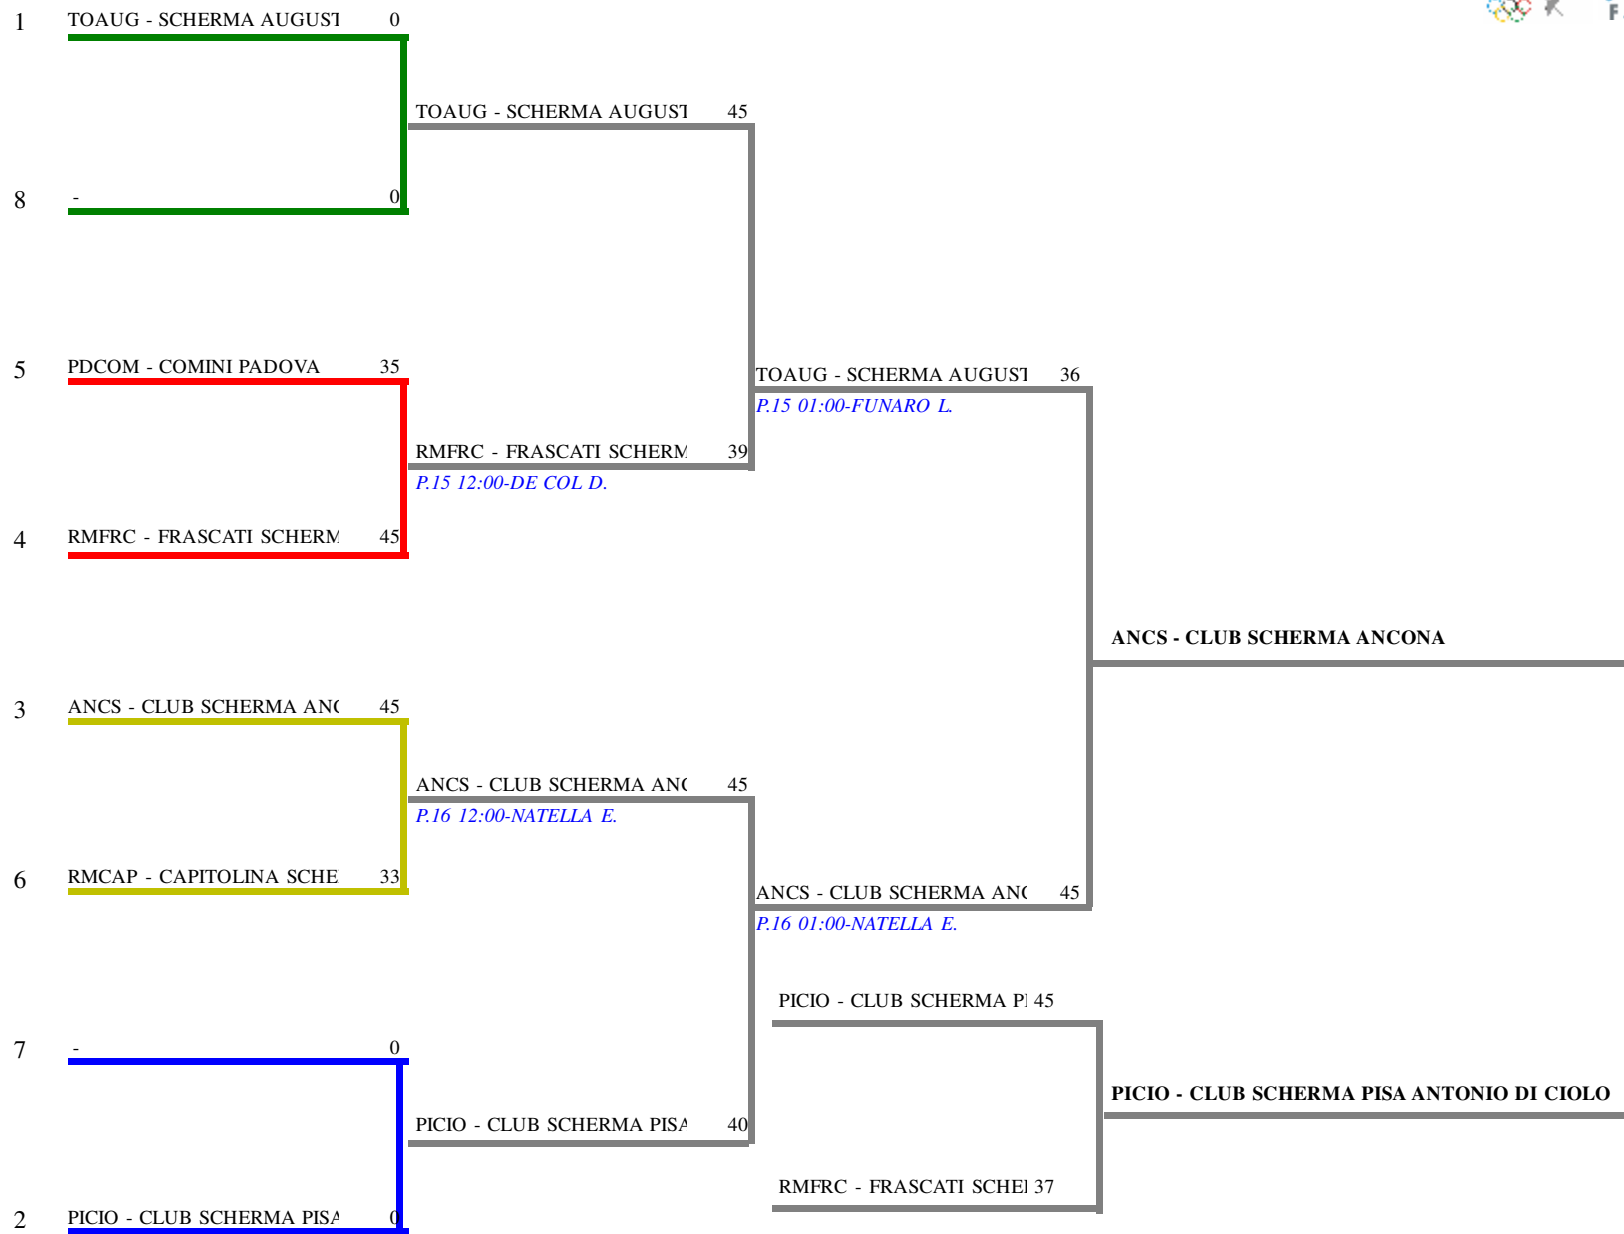

Fioretto maschile a squadre

TABELLONE DEI QUARTI DI FINALE