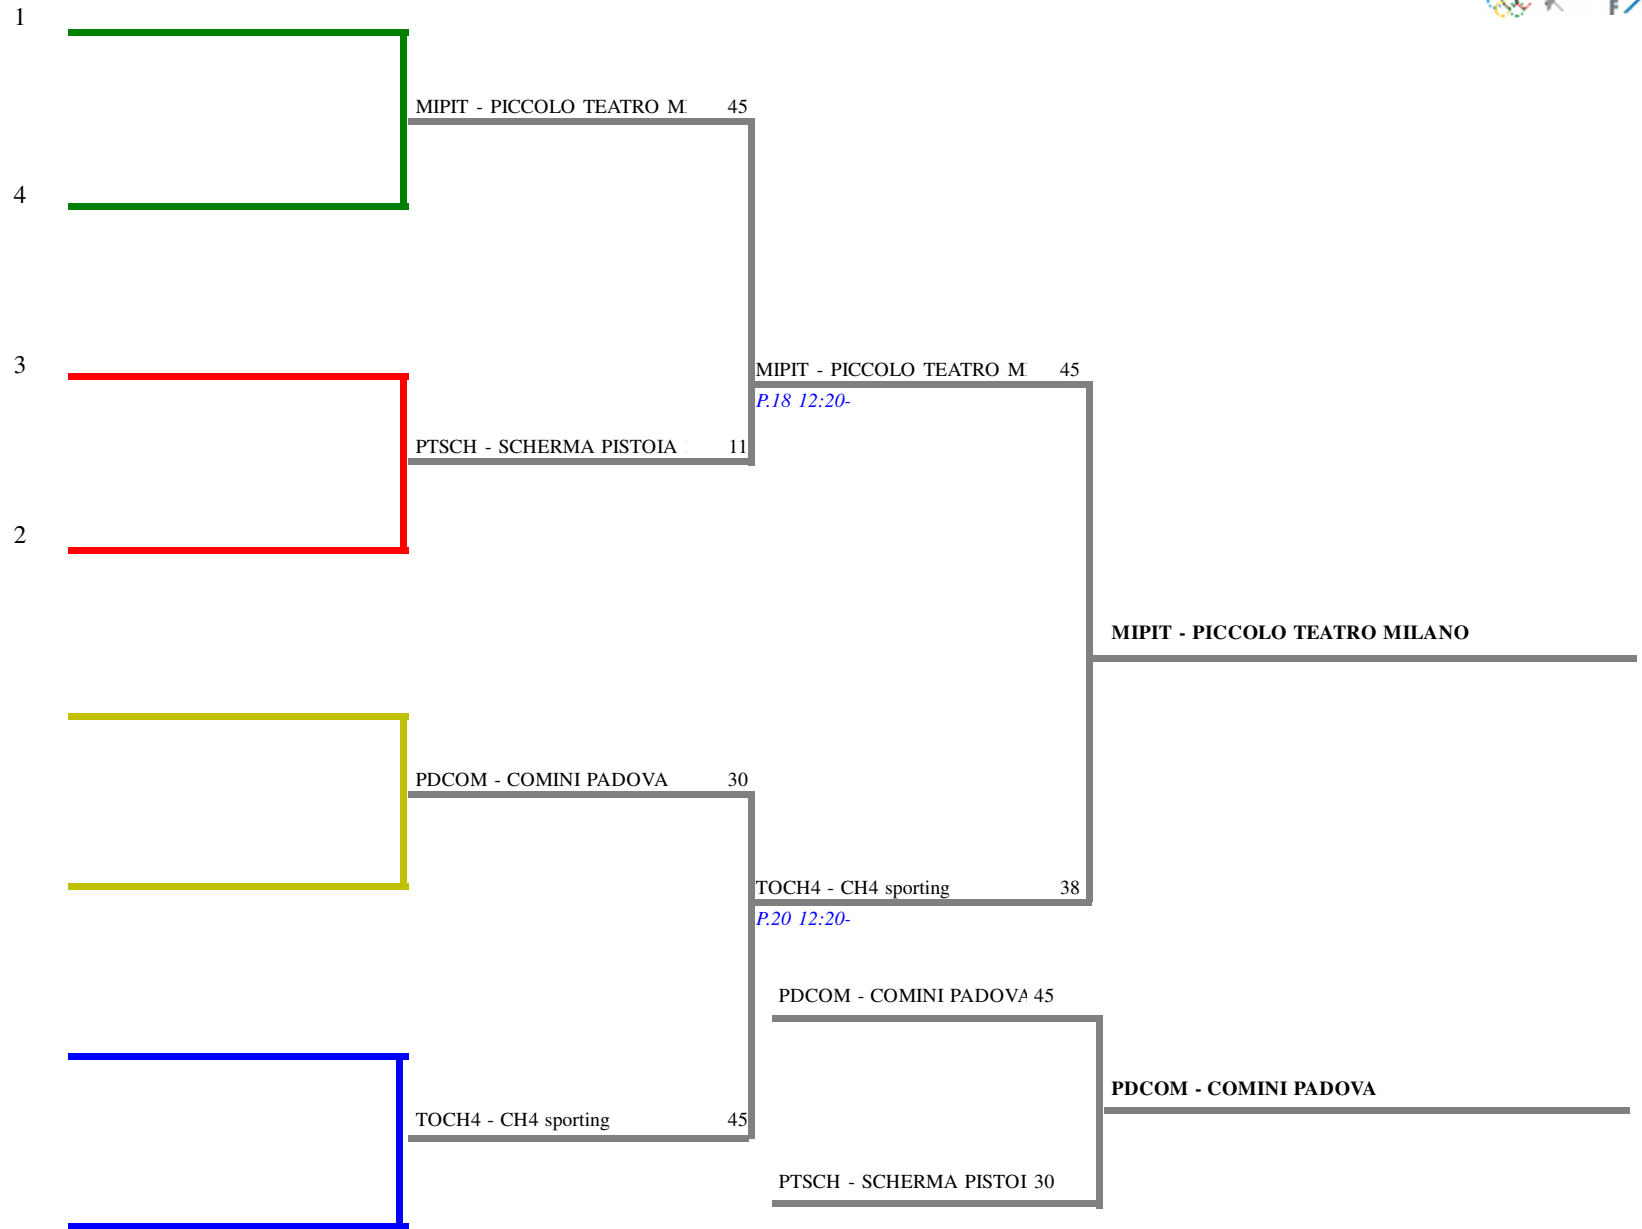

**FEDERAZIONE ITALIANA SCHERMA**  
**FEDERATION INTERNATIONALE D'ESCRIME**

Campionati Italiani Master a Squadre Cat.B

Stampa: 05/05/2026 14:00

<u>Classifica</u>	<u>Clas-ED</u>	<u>CodSoc</u>	<u>Sigla</u>	<u>Denominazione</u>	<u>Località</u>
1	1	29	MIPIT	PICCOLO TEATRO MILANO	Milano
		CAGGIANI FILIPPO		COSTANZO MAURO	GUARNERA GIACOMO
		PULEGA ROBERTO AN			
2	2	20519	TOCH4	CH4 sporting	Torino
		OSTINO CARLO		QUAGLIA GIOVANNI	RICHIARDI LORENZO
		RUGGIERO SABATINO			
3	3	51	PDCOM	COMINI PADOVA	Padova
		BRIGHENTI GIANFRANCO		GALVAN MAURIZIO	MASCIARI MAURIZIO
		MORETTON VITTORIO			
4	4	85	PTSCH	SCHERMA PISTOIA 1894	Pistoia
		MAGNI LUCA		VANNUCCI ANTONIO	ZICARI ALBERTO

<u>Classif.</u>	<u>Cod.Soc.</u>	<u>Denominazione</u>	<u>Sigla/Sq.</u>	<u>Località</u>	<u>Girone</u>	<u>Tabell.ED</u>	<u>V/A</u>	<u>D-R</u>	<u>D</u>
1	29	PICCOLO TEATRO MILANO	MIPIT	Milano	1	Qualif.	1,00	48	135
2	20519	CH4 sporting	TOCH4	Torino	1	Qualif.	0,67	14	122
3	51	COMINI PADOVA	PDCOM	Padova	1	Qualif.	0,33	-24	101
4	85	SCHERMA PISTOIA 1894	PTSCH	Pistoia	1	Qualif.	0,00	-38	94

## FORMULA DI GARA

---

1 turno gironi da 45 stoccate - tempo max. 3 min.- Passano all'E.D.n. 4 squadre / 4 iscr.

Decalage per : società

N. 1 gironi da 4 squadre

1 tabelloni E.D. a 45 stoccate da 4 squadre

<u>Denominazione</u>	<u>Sigla</u>	<u>Località</u>	<u>Classific</u>	
1 CH4 sporting	TOCH4	Torino	1	-2,00
2 PICCOLO TEATRO MILANO	MIPIT	Milano	2	-1,00
3 COMINI PADOVA	PDCOM	Padova	3	-3,00
4 SCHERMA PISTOIA 1894	PTSCH	Pistoia	4	-4,00