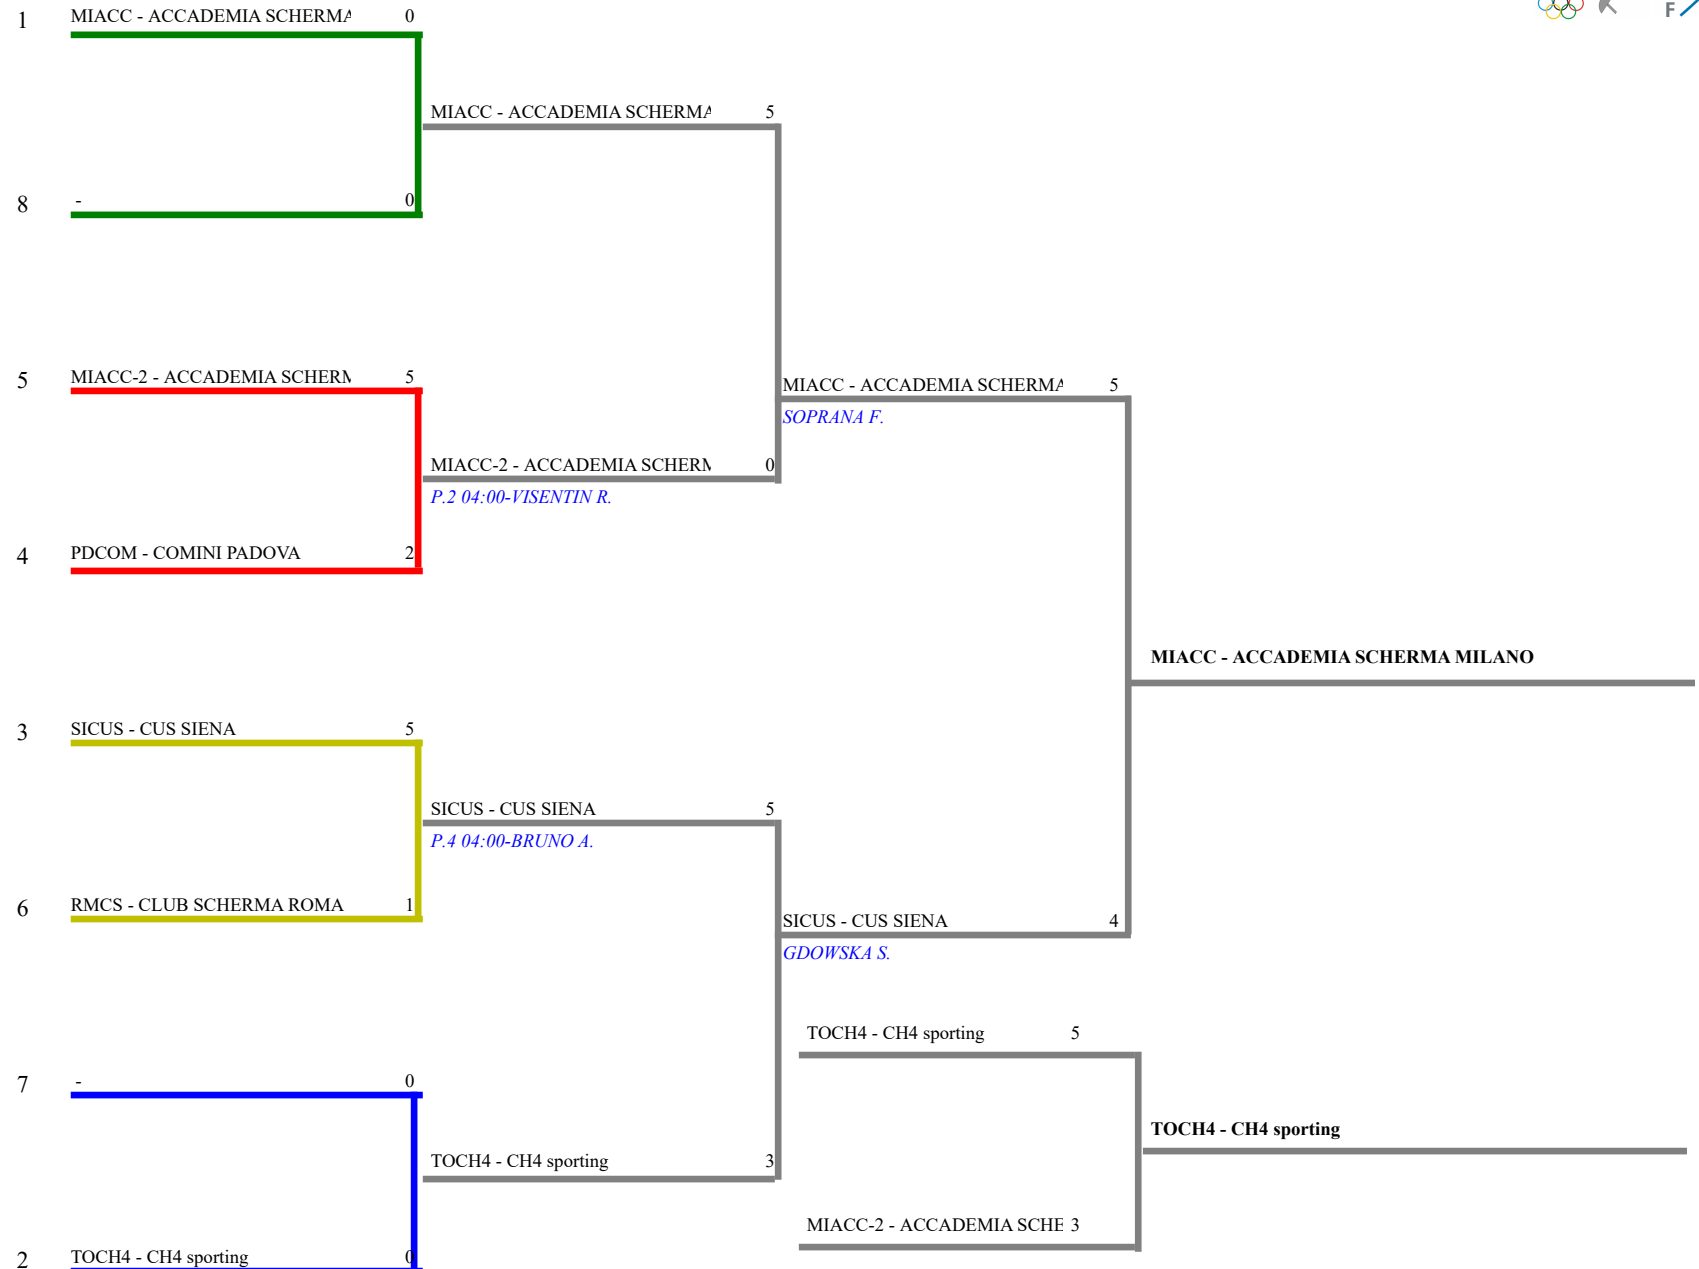

Classifica definitiva

Fioretto maschile a squadre

Verona (VR) - Camp It Master a Sq. B

<u>Classifica</u>	<u>Clas-ED</u>	<u>CodSoc</u>	<u>Sigla</u>	<u>Denominazione</u>	<u>Località</u>
1	1 1	20440	MIACC	ACCADEMIA SCHERMA MILANO BONCIARELLI PIETRO COSTANZO MAURO PULEGA ROBERTO ANDR	Milano PIETROMARCHI LORENZ
2	3 2	84	SICUS	CUS SIENA GIANNINI DANIELE	Siena MIRALDI FABIO
3	2 3	20519	TOCH4	CH4 sporting OSTINO CARLO PARADISI EDOARDO RICHIARDI LORENZO	Torino QUAGLIA GIOVANNI
4	5 4	20440	MIACC	2 ACCADEMIA SCHERMA MILANO CAGGIANI FILIPPO GANGI CESARE ANTONIO POLLICE UGO MARZO LU	Milano GUARNERA GIACOMO
5	4 8	51	PDCOM	COMINI PADOVA BORTOLOTTO MATTIA BRIGHENTI GIANFRANCO	Padova MASCIARI MAURIZIO
6	6 8	110	RMCS	CLUB SCHERMA ROMA ACCORSI MASSIMO BELLI LEONARDO LANARI ILDO	Roma CARCIONE ANTONINO

Fioretto maschile a squadre
 TABELLONE DEI QUARTI DI FINALE

FEDERAZIONE ITALIANA SCHERMA
FEDERATION INTERNATIONALE D'ESCRIME
Classifica provvisoria ai gironi Fioretto maschile a squadre

Campionati Italiani Master a Sq. Cat.B di FM-SCM-S