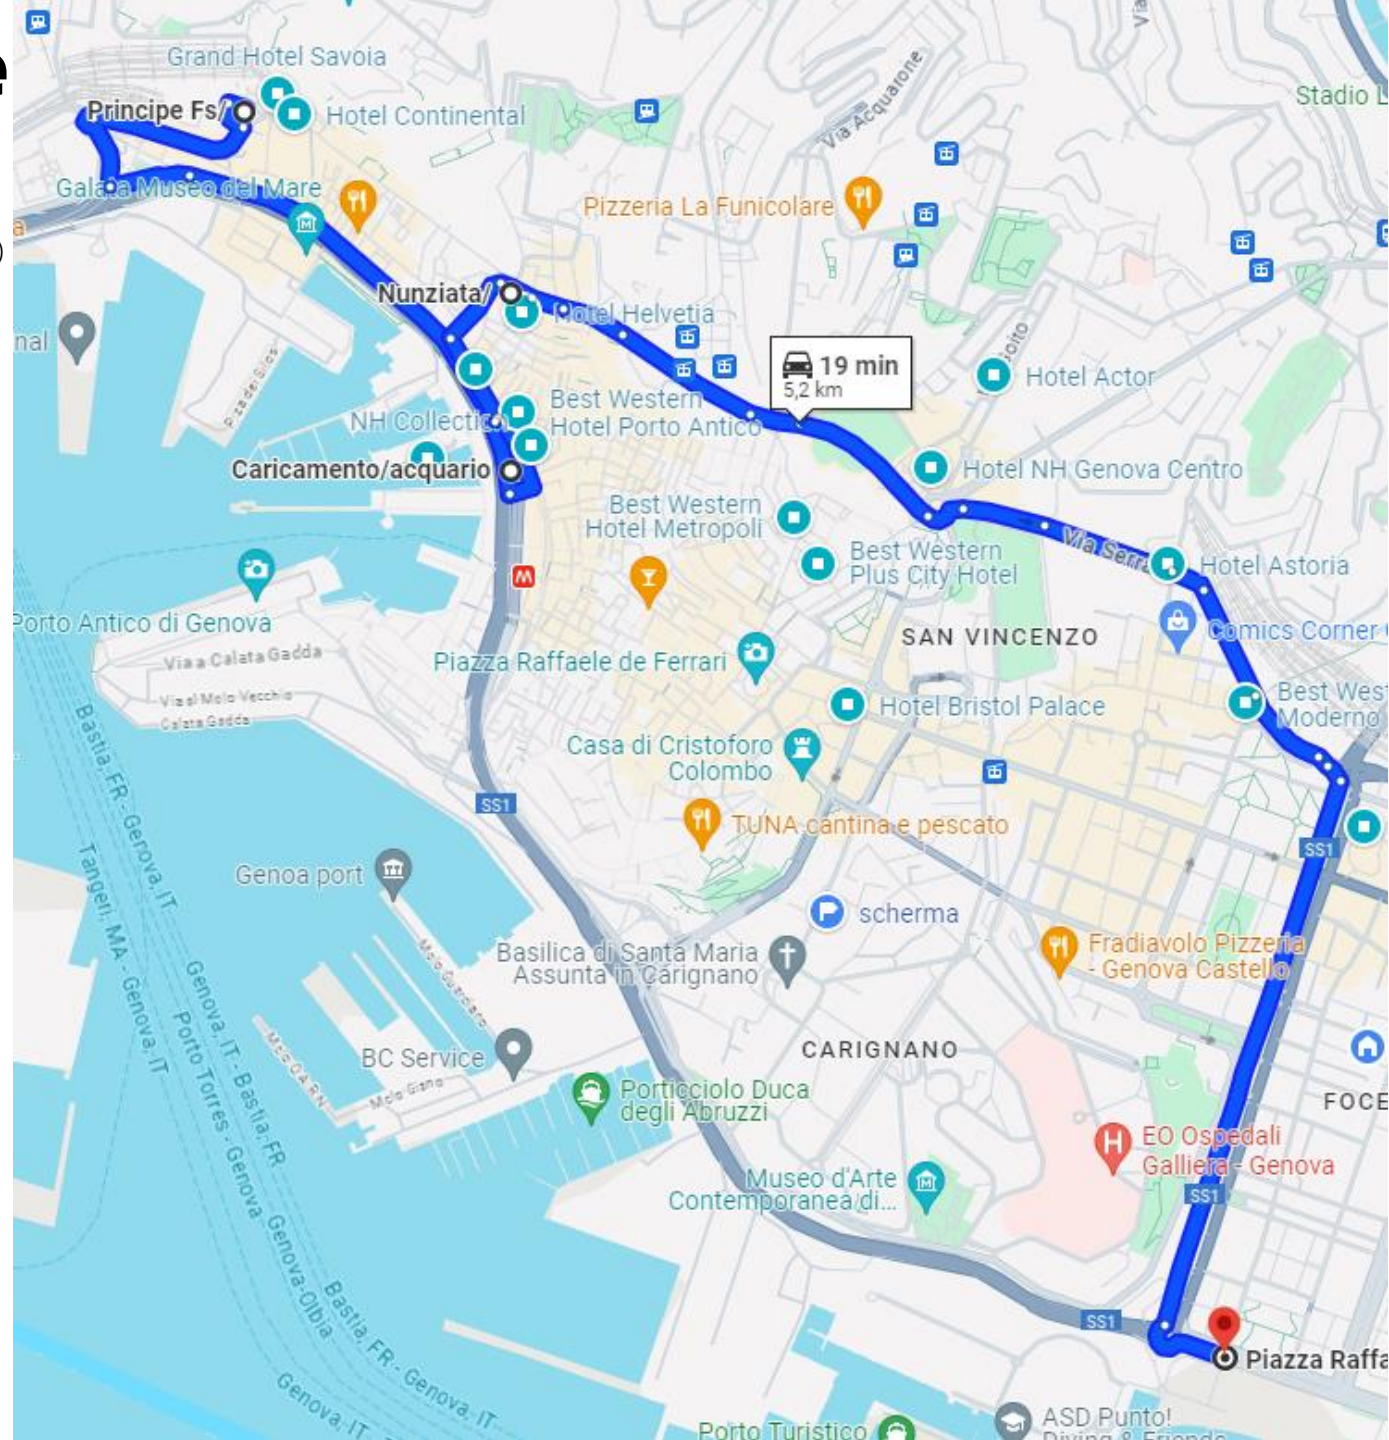

Linea B/2 – Centro Ponente

Hotel di riferimento:

- a) Grand Hotel Savoia
- b) Hotel Continental
- c) NH Collection
- d) Hotel De Ville
- e) Best Western Hotel Porto Antico
- f) Palazzo Durazzo Suites
- g) Hotel Helvetia

Fermate:

1. AMT Principe FS (a; b)
2. AMT Caricamento/Acquario (c; d; e)
3. AMT Nunziata (f; g)

Partenze verso Fiera e da Fiera ad alberghi

Linea	Giorno	Andata		Ritorno				
2B - Ponente	24-mag	06:45	11:00	13:00	14:45	16:30	18:15	20:30
	25-mag	07:00	10:45	13:30	15:15	17:00	18:30	20:20
	26-mag	07:00	10:45	13:30	15:15	17:00	18:30	19:45

Passaggi orari indicativi fermate viaggi andata verso Fiera

	Giorno	AMT Principe FS	AMT Caricamento/Acquario	AMT Nunziata	Fiera del Mare
B/2 - Ponente	24-mag	06:45	06:51	06:57	07:09
B/2 - Ponente	24-mag	11:00	11:09	11:18	11:32
B/2 - Ponente	25-mag	07:00	07:06	07:12	07:24
B/2 - Ponente	25-mag	10:45	10:53	11:02	11:16
B/2 - Ponente	26-mag	07:00	07:06	07:12	07:24
B/2 - Ponente	26-mag	10:45	10:53	11:02	11:16