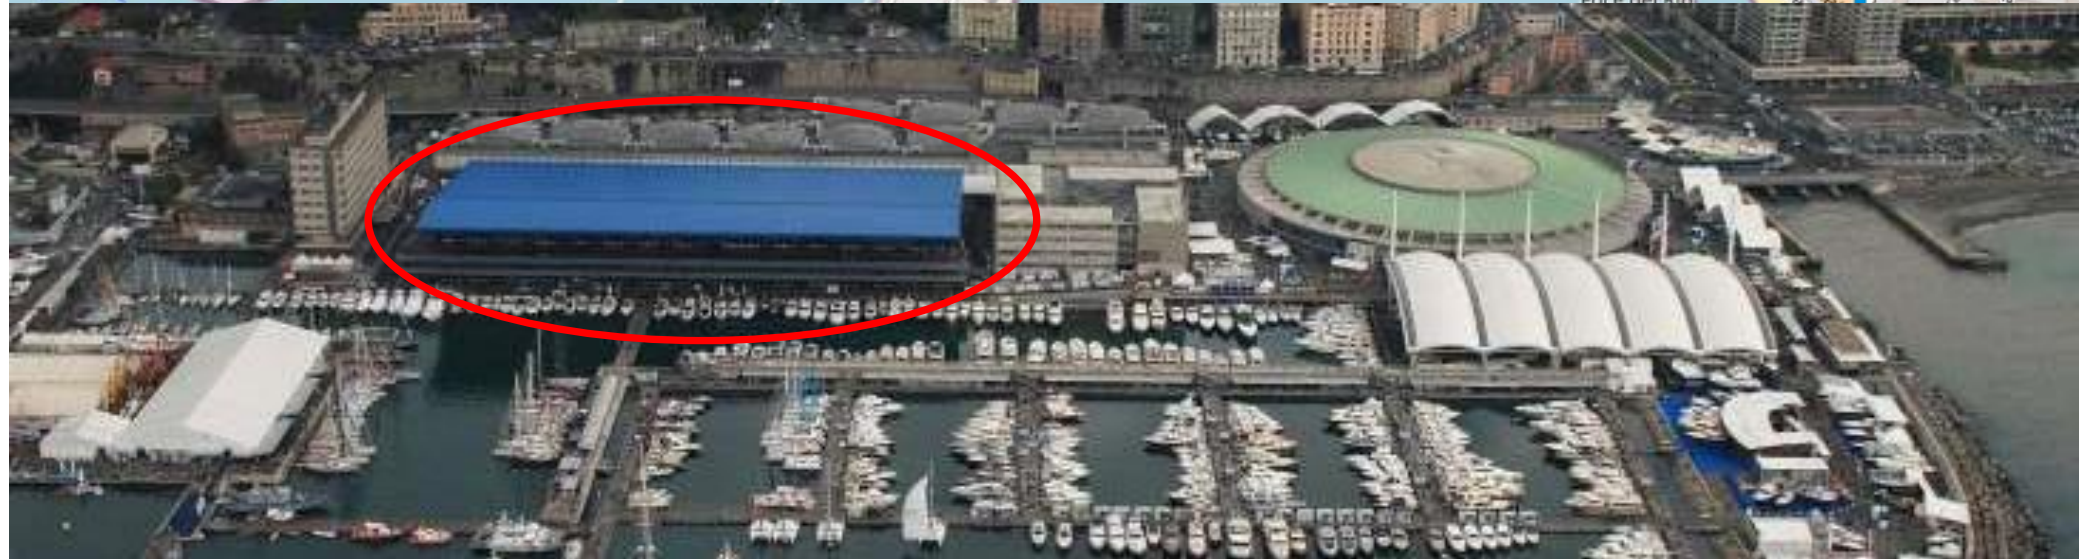

Il Padiglione Jean Nouvel