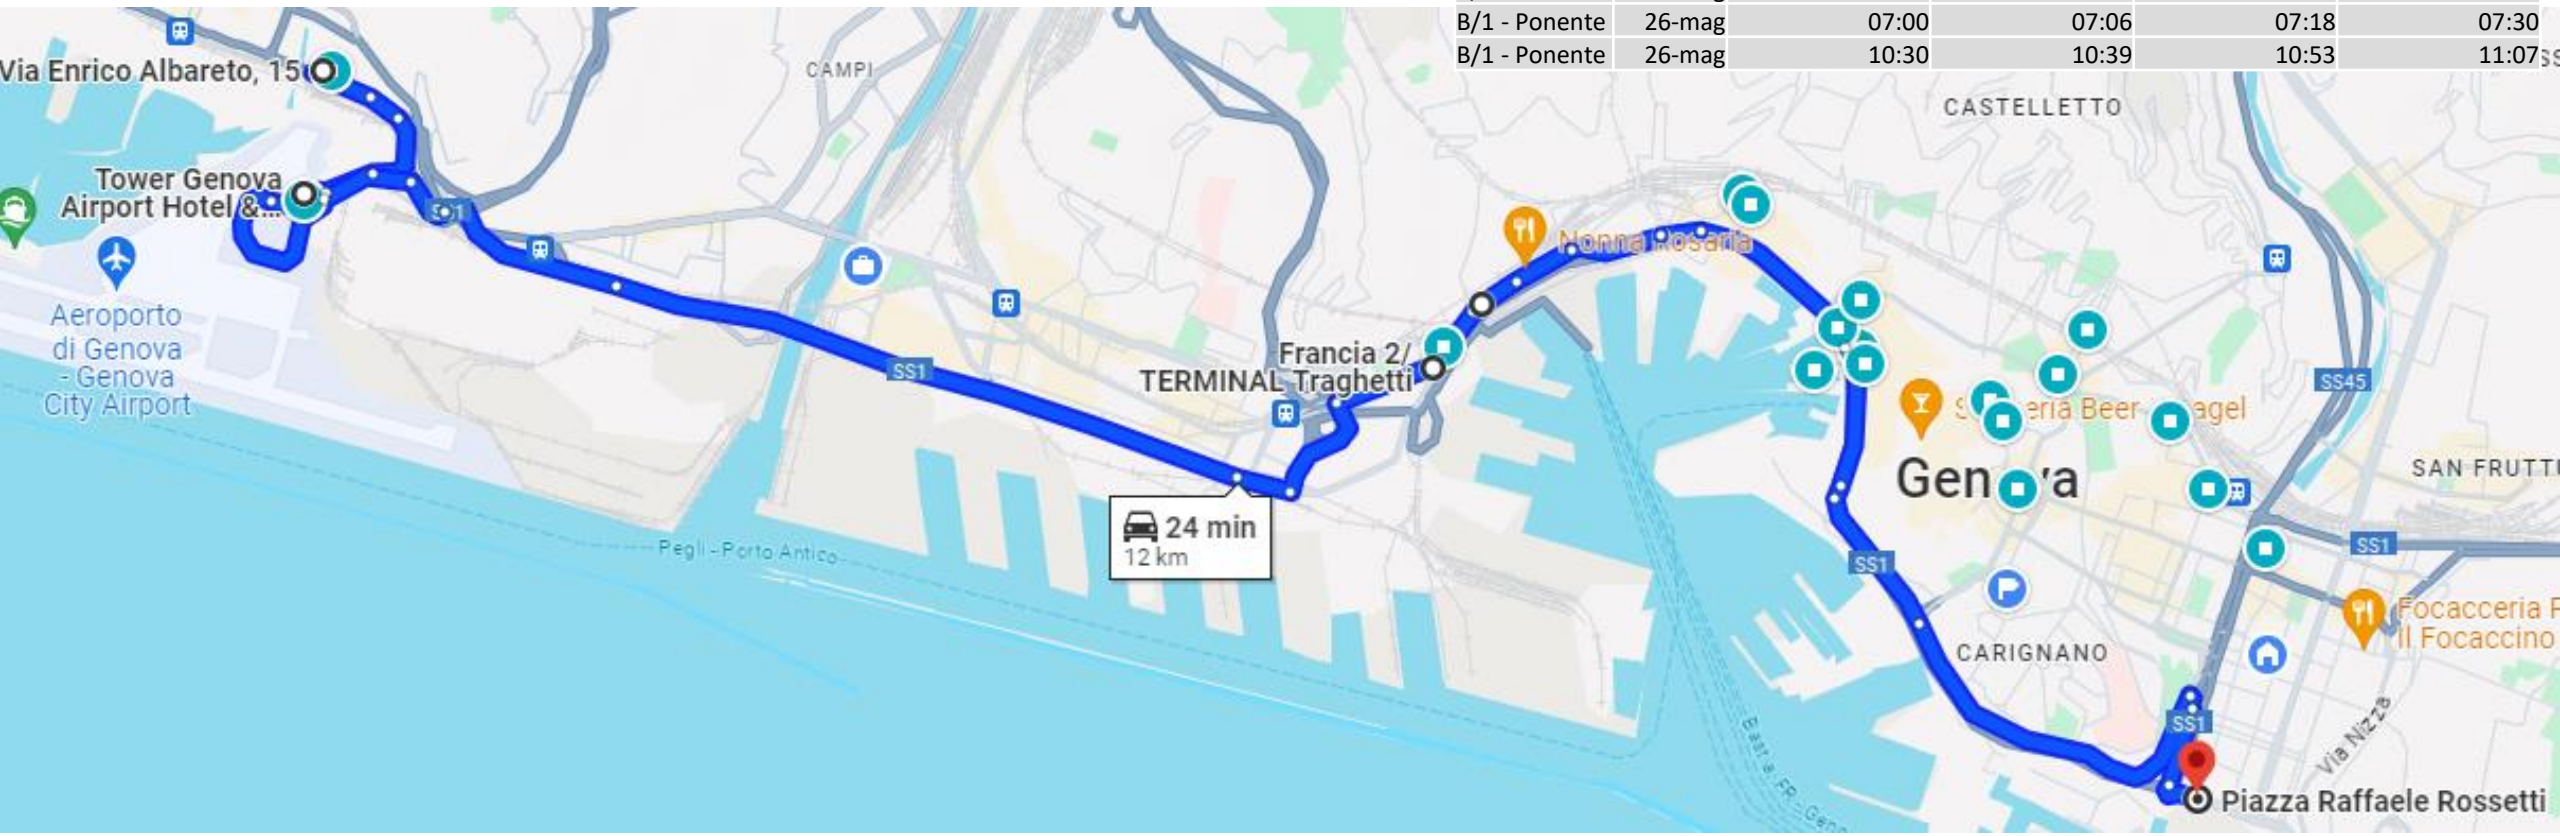

	Giorno	Via XX Settembre - Hotel Bristol	Via Roma/Via S. Sebastiano	AMT Corvetto/Piaggio	AMT De Amicis/Piazza Brignole	AMT Duca d'Aosta/Brignole FS	Fiera del Mare
A - Centro	24-mag	06:45	06:48	06:50	06:54	06:57	07:05
A - Centro	24-mag	11:00	11:03	11:05	11:09	11:12	11:20
A - Centro	25-mag	07:15	07:18	07:20	07:24	07:27	07:35
A - Centro	25-mag	10:30	10:33	10:35	10:39	10:42	10:50
A - Centro	26-mag	07:15	07:18	07:20	07:24	07:27	07:35
A - Centro	26-mag	10:30	10:33	10:35	10:39	10:42	10:50

Linea B/1 - Ponente

Hotel di riferimento:

- a) Best Western Premier CHC Airport
- b) Tower Genova Airport Hotel & Conference Center
- c) Holiday INN Genoa City

Fermate:

- 1. Via delle Nuove Tecnologie Enrico Albareto/Unieuro (a)
- 2. AMT Pionieri 5/SHERATON (b)
- 3. AMT Francia 2/TERMINAL Traghetto (c)

Partenze verso Fiera e da Fiera ad alberghi

Linea	Giorno	Andata				Ritorno	
2A - Ponente	24-mag	06:40	11:00	13:00	15:00	17:00-	20:30
	25-mag	07:00	10:30	13:30	15:30	17:30-	20:20
	26-mag	07:00	10:30	13:30	15:30	17:30-	19:45

Passaggi orari indicativi fermate viaggi andata verso Fiera

	Giorno	Via delle Nuove Tecnologie Enrico Albareto/Unieuro	AMT Pionieri 5/Sheraton	AMT Francia 2/Terminal Traghetto	Fiera del Mare
B/1 - Ponente	24-mag	06:40	06:46	06:58	07:10
B/1 - Ponente	24-mag	11:00	11:09	11:23	11:37
B/1 - Ponente	25-mag	07:00	07:06	07:18	07:30
B/1 - Ponente	25-mag	10:30	10:39	10:53	11:07
B/1 - Ponente	26-mag	07:00	07:06	07:18	07:30
B/1 - Ponente	26-mag	10:30	10:39	10:53	11:07