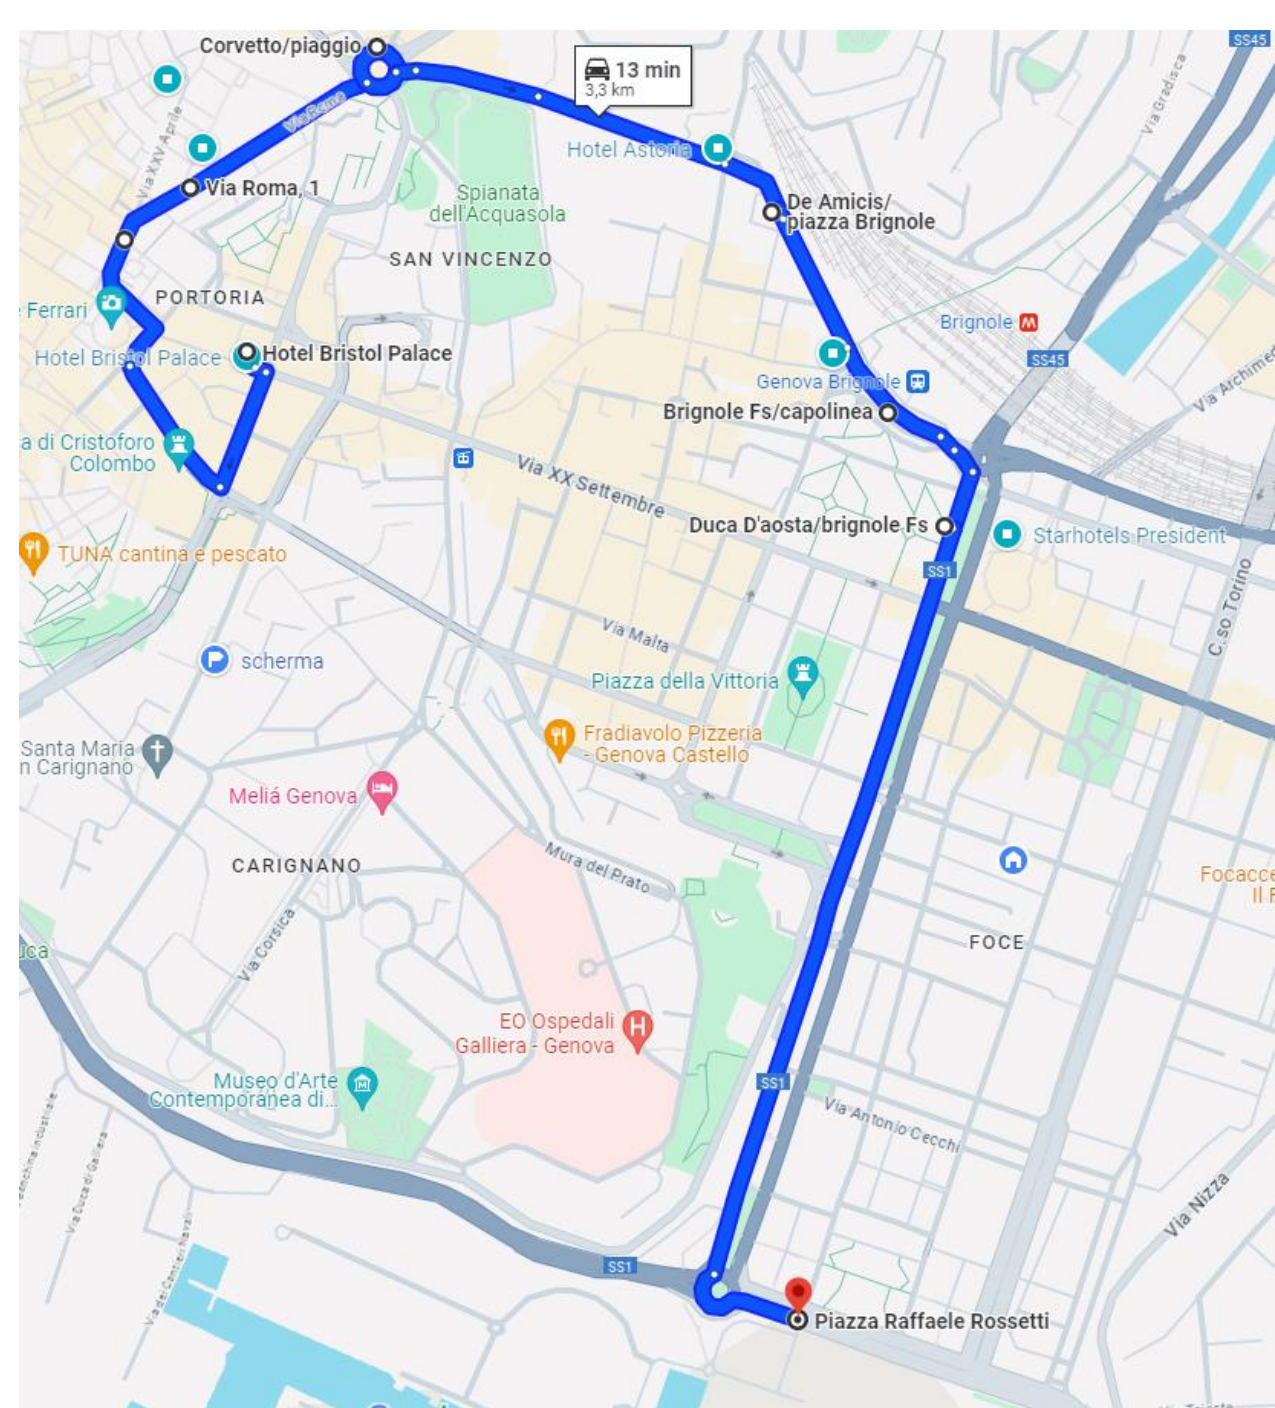

Linea A - Centro

Hotel di riferimento:

- a) Hotel Bristol Palace
- b) Best Western Hotel Metropoli
- c) Best Western Plus City Hotel
- d) Hotel Actor
- e) Hotel NH Genova Centro
- f) Hotel Astoria
- g) Best Western Hotel Moderno Verdi
- h) Starhotels President

Fermate:

1. Via XX Settembre – Hotel Bristol (a)
2. Via Roma/Via S. Sebastiano (b; c)
3. AMT Corvetto/Piaggio (d;e)
4. AMT De Amicis/Piazza Brignole (f;g)
5. AMT Duca d'Aosta/Brignole FS (g;h)

Linea	Giorno	Andata			Ritorno			
1 - Centro	24-mag	06:45	11:00	13:00	14:45	16:30	18:15	20:30
	25-mag	07:15	10:30	13:30	15:15	17:00	18:30	20:20
	26-mag	07:15	10:30	13:30	15:15	17:00	18:30	19:45

Passaggi orari indicativi fermate viaggi andata verso Fiera

	Giorno	Via XX Settembre - Hotel Bristol	Via Roma/Via S. Sebastiano	AMT Corvetto/Piaggio	AMT De Amicis/Piazza Brignole	AMT Duca d'Aosta/Brignole FS	Fiera del Mare
A - Centro	24-mag	06:45	06:48	06:50	06:54	06:57	07:05
A - Centro	24-mag	11:00	11:03	11:05	11:09	11:12	11:20
A - Centro	25-mag	07:15	07:18	07:20	07:24	07:27	07:35
A - Centro	25-mag	10:30	10:33	10:35	10:39	10:42	10:50
A - Centro	26-mag	07:15	07:18	07:20	07:24	07:27	07:35
A - Centro	26-mag	10:30	10:33	10:35	10:39	10:42	10:50