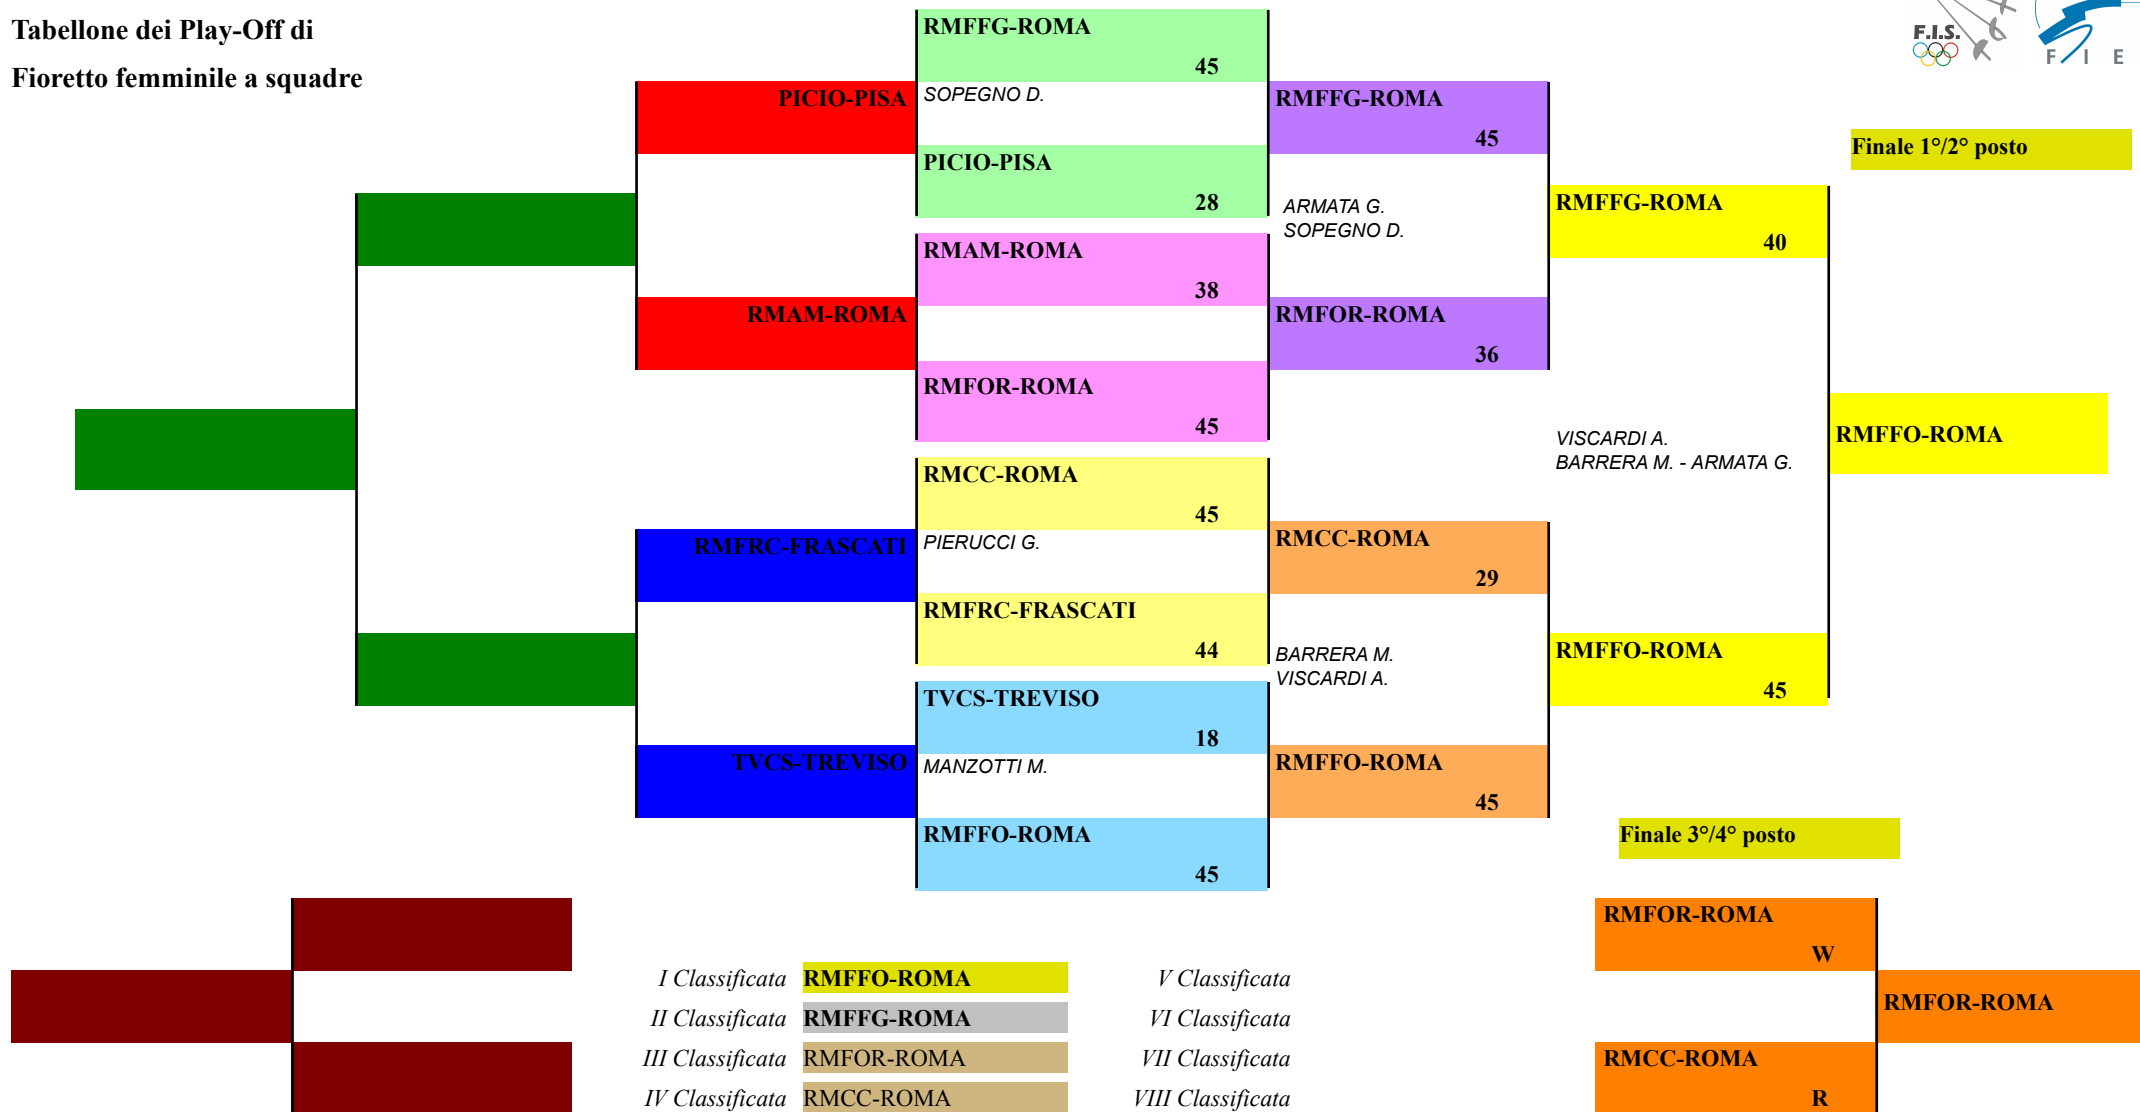

Classifica provvisoria

Fioretto femminile a squadre

TORINO - Campionati Italiani Assoluti

<u>Classifica</u>	<u>Clas-ED</u>	<u>CodSoc</u>	<u>Sigla</u>	<u>Denominazione</u>	<u>Località</u>	
1	2	1	108 RMFFO	FIAMME ORO ROMA DI FRANCISCA ELISA	ROMA	VEZZALI VALENTINA
			CIPRESSA ERICA VOLPI ALICE			
2	1	2	20162 RMFFG	GRUPPO SCHERMA FIAMME GIALLE ERBA CAROLINA	ROMA	MANCINI CAMILLA
			CALISSI OLGA RACHELE MONACO BEATRICE			
3	4	3	9711 RMFOR	GRUPPO SPORTIVO FORESTALE ROMA SINIGALIA MARTINA	ROMA	STRANIERO STEFANIA
			BATINI MARTINA TEO SERENA			
4	3	4	111 RMCC	CENTRO SPORTIVO CARABINIERI - SEZ. SCH ERRIGO ARIANNA	ROMA	STAGNI LIVIA
			DURANDO BENEDETTA			
5	5	8	107 RMAM	CENTRO SPORTIVO AERONAUTICA MILITARE PALUMBO FRANCESCA	ROMA	SALVATORI ILARIA
			CIPRIANI VALENTINA VARDARO ELISA			
6	6	8	117 RMFRC	A.S.D. FRASCATI SCHERMA LORENZETTI VIRGINIA	FRASCATI	PASQUALI FLAVIA
			CARACCILO CLAUDIA SIMONCELLI MARTA			
7	7	8	43 TVCS	SCHERMA TREVISO A.S.D. LAVA FEDERICA	TREVISO	SACCOCCI FEDERICA
			BIANCHIN ELISABETTA SIRENA BEATRICE			
8	8	8	20169 PICIO	CLUB SCHERMA PISA ANTONIO DI CIOLO AS PIERINI LOLITA	PISA	PUCCINI VIRGINIA
			CINI CHIARA SALVADORI IRENE			
9	12	9	115 ANJES	CLUB SCHERMA JESI A.S.D. PETRIGNANI ALESSANDI	JESI	ROMAGNOLI SOFIA
			NAPOLI SUSANNA TANGHERLINI ELENA			
10	10	10	51 PDCOM	A.S. COMINI PADOVA BORELLA CLAUDIA	PADOVA	NOE ELSE
			BARALDI BIANCA RICCI MARTA			
11	9	12	114 ANCS	CLUB SCHERMA ANCONA A.S.D. DI PIERO SERENA	ANCONA	MAGISTRELLI MARIA GR
			CORTESE CHIARA ROSSINI SERENA			
12	11	12	110 RMCS	CLUB SCHERMA ROMA A.S.D. DE JULIUS CAMILLA	ROMA	PACELLI MARIA TERESA
			CURTI BEATRICE SCHIAVONE CECILIA			

Tabellone dei Play-Off di
 Fioretto femminile a squadre

**Tabellone dei Play-Out di
 Fioretto femminile a squadre**

FEDERAZIONE ITALIANA SCHERMA
FEDERATION INTERNATIONALE D'ESCRIME

Classifica ai gironi

Fioretto femminile a squadre