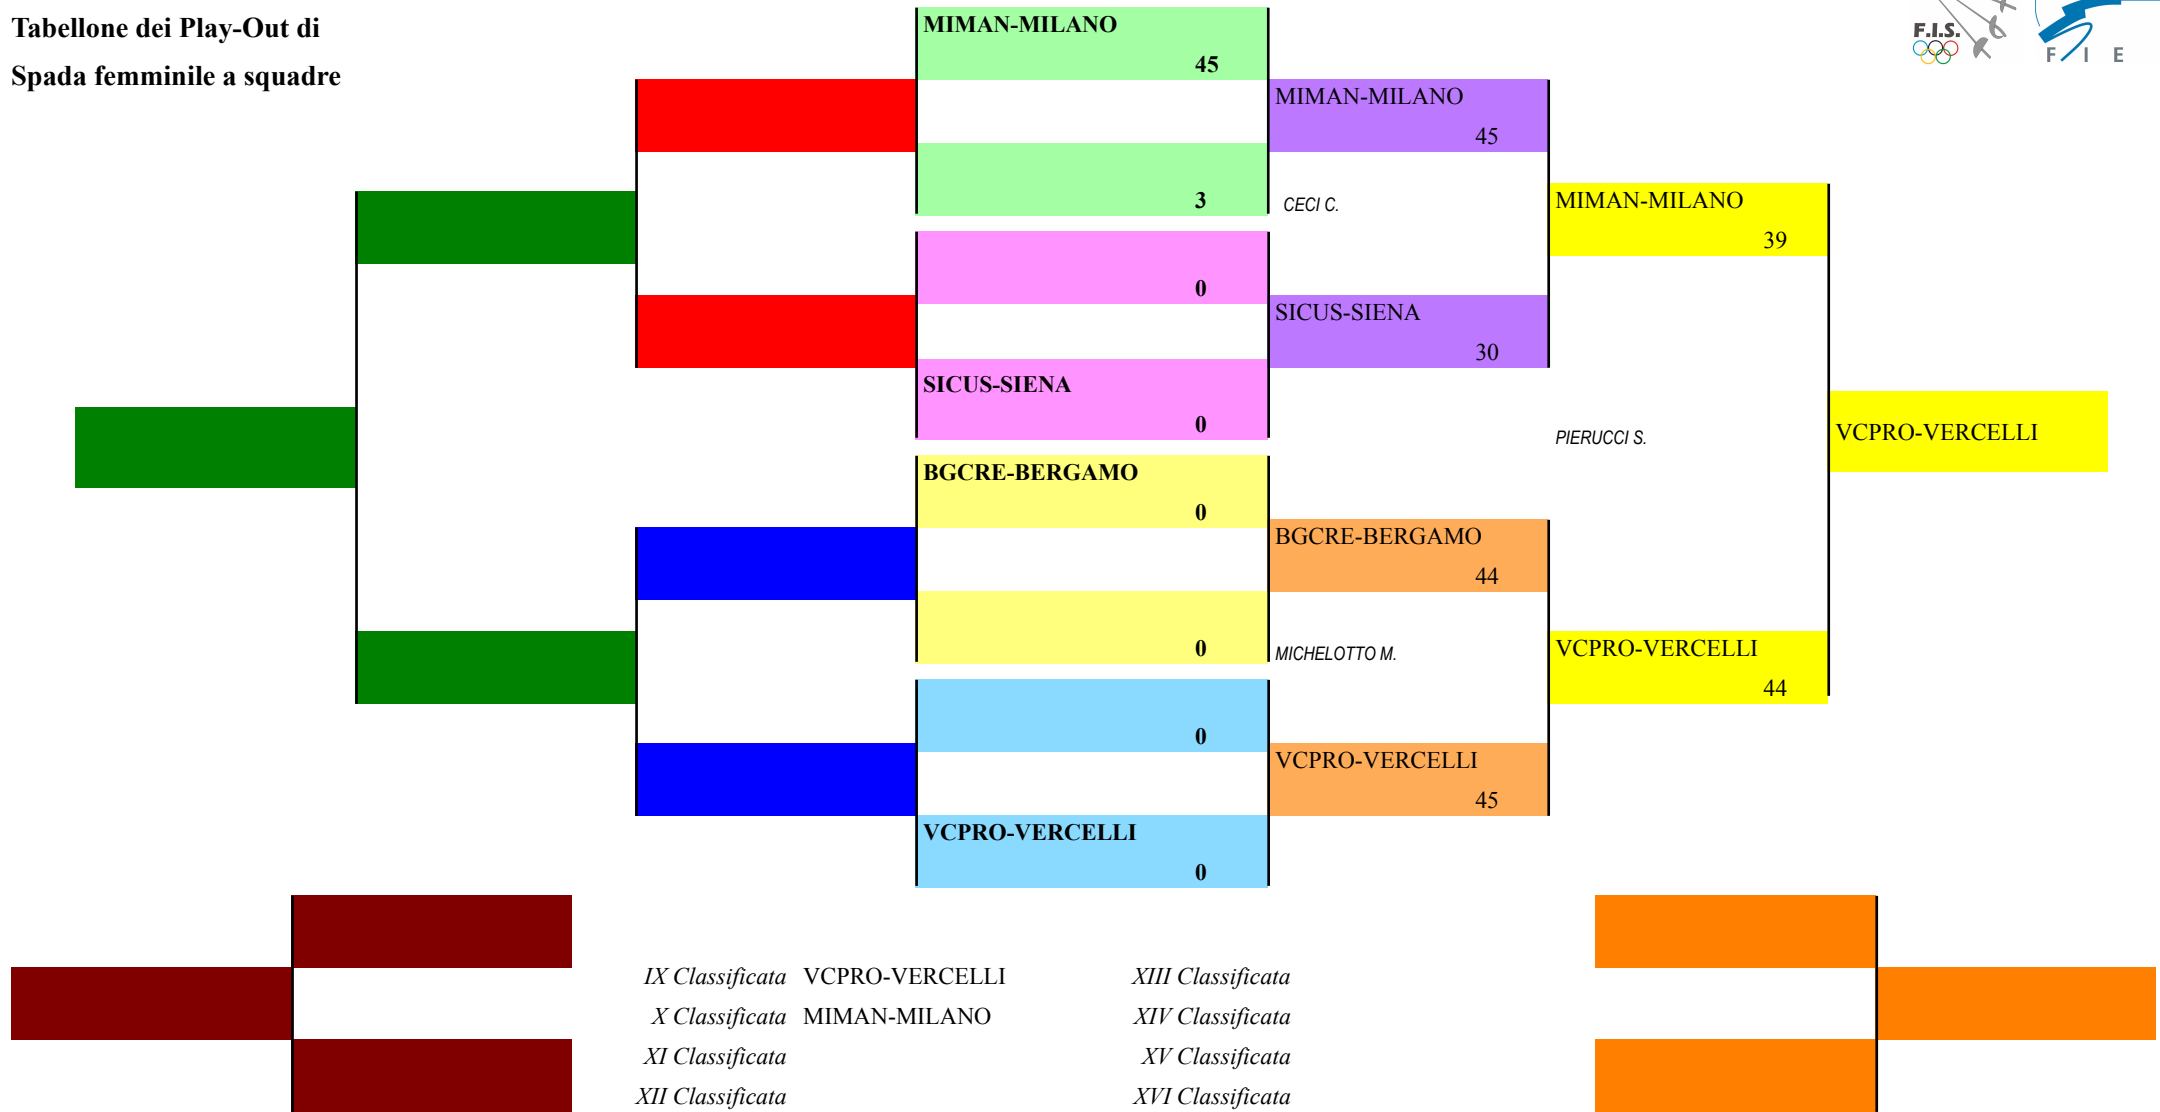

Classifica definitiva

Spada femminile a squadre

TORINO - Campionati Italiani Assoluti

<u>Classifica</u>	<u>Clas-ED</u>	<u>CodSoc</u>	<u>Sigla</u>	<u>Denominazione</u>	<u>Località</u>
1	3 1	122	RMCS	CENTRO SPORTIVO ESERCITO-SEZIONE SCH BOSCARELLI FRANCESC.	ROMA BRIASCO BRENDA
2	1 2	9711	RMFOR	GRUPPO SPORTIVO FORESTALE ROMA FIAMINGO ROSSELLA	ROMA MURONI MARZIA
3	2 3	9402	RMFAZ	G.S. FIAMME AZZURRE QUONDAMCARLO FRAN	ROMA SIMONCELLI MARTA
4	5 4	69	GEPOM	S.D.S.CESARE POMPILO GENOVA DE ALTI SARA	GENOVA HUGHES ENRIQUEZ ALE
5	4 8	107	RMAM	CENTRO SPORTIVO AERONAUTICA MILITAR DEL CARRETTO BIANCA	ROMA FONDI CAMILLA
6	6 8	108	RMFFO	FIAMME ORO ROMA SANTUCCIO ALBERTA	ROMA TRADITI GAIA
7	7 8	10	TOMAR	A.D.S. ACCADEMIA SCHERMA MARCHESA T DE BONIS SARA	TORINO MANNI ALICE
8	8 8	120	PGFOL	CLUB SCHERMA FOLIGNO A.S.D. MONARCA AGNESE	FOLIGNO MONARCA BEATRICE
9	10 9	9	VCPRO	ASS. SCHERMA PRO VERCELLI GIORGIONE GIULIA	VERCELLI ISOLA FEDERICA
10	9 10	19	MIMAN	C.D.S. MANGIAROTTI A.S.D. GUERRA GIULIA	MILANO MATTEI GENTILI SARA
11	11 12	22	BGCRE	BERGAMASCA SCHERMA CREBERG BAROLI LORENZA	BERGAMO SCANZI CRISTINA
12	12 12	84	SICUS	C.U.S. SIENA SEZIONE SCHERMA PETRINI VIVIAN	SIENA PIERACCIANI ELEONORA

Tabellone dei Play-Off di
 Spada femminile a squadre

- I Classificata **RMCSE-ROMA**
- II Classificata **RMFOR-ROMA**
- III Classificata **RMFAZ-ROMA**
- IV Classificata **GEPOM-GENOVA**
- V Classificata **GEPOM-GENOVA**
- VI Classificata **RMFAZ-ROMA**
- VII Classificata **RMFAZ-ROMA**
- VIII Classificata **RMFAZ-ROMA**

**Tabellone dei Play-Out di
 Spada femminile a squadre**

IX Classificata VCPRO-VERCELLI
X Classificata MIMAN-MILANO
XI Classificata
XII Classificata

XIII Classificata
XIV Classificata
XV Classificata
XVI Classificata