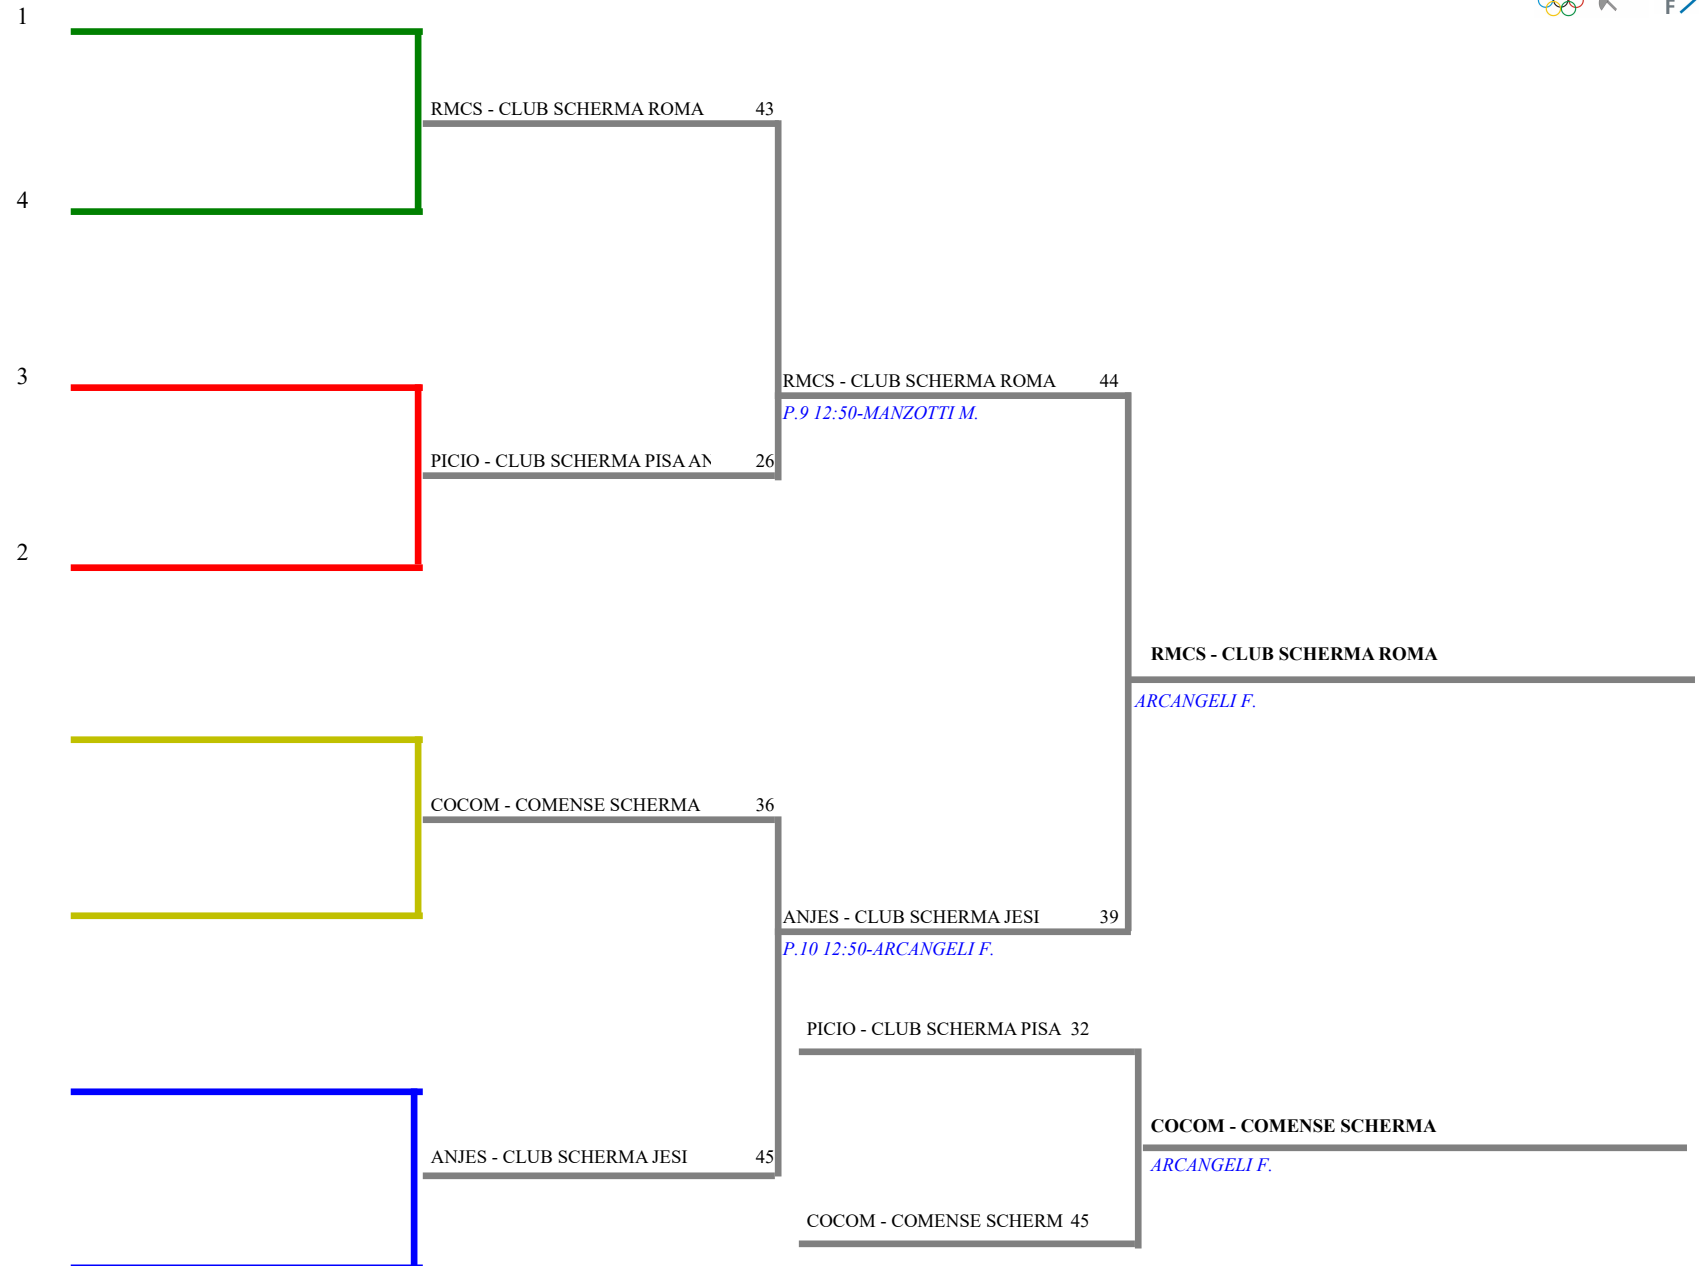

Fioretto femminile a squadre

TABELLONE DI E.D.DI 16 -

Fioretto femminile a squadre  
TABELLONE DEI QUARTI DI FINALE

Fioretto femminile a squadre

TABELLONE DEI QUARTI DI FINALE

	<u>Denominazione</u>	<u>Sigla</u>	<u>Località</u>	<u>Classific</u>	
1	CENTRO SPORTIVO CARABINIERI	RMCC	Roma	1	-2,00
2	FIAMME ORO ROMA	RMFFO	Roma	2	-1,00
3	CENTRO SPORTIVO AERONAUTICA MILIT	RMAM	Roma	3	-4,00
4	GRUPPO SCHERMA FIAMME GIALLE	RMFFG	Roma	4	-3,00
5	CLUB SCHERMA PISA ANTONIO DI CIOLC	PICIO	Pisa	5	-8,00
6	COMENSE SCHERMA	COCOM	Como	6	-7,00
7	CLUB SCHERMA ROMA	RMCS	Roma	7	-5,00
8	COMINI PADOVA	PDCOM	Padova	8	-10,00
9	CLUB SCHERMA JESI	ANJES	Jesi	9	-6,00
10	CLUB SCHERMA ANCONA	ANCS	Ancona	10	-9,00
11	CDS MANGIAROTTI	MIMAN	Milano	12	-11,00