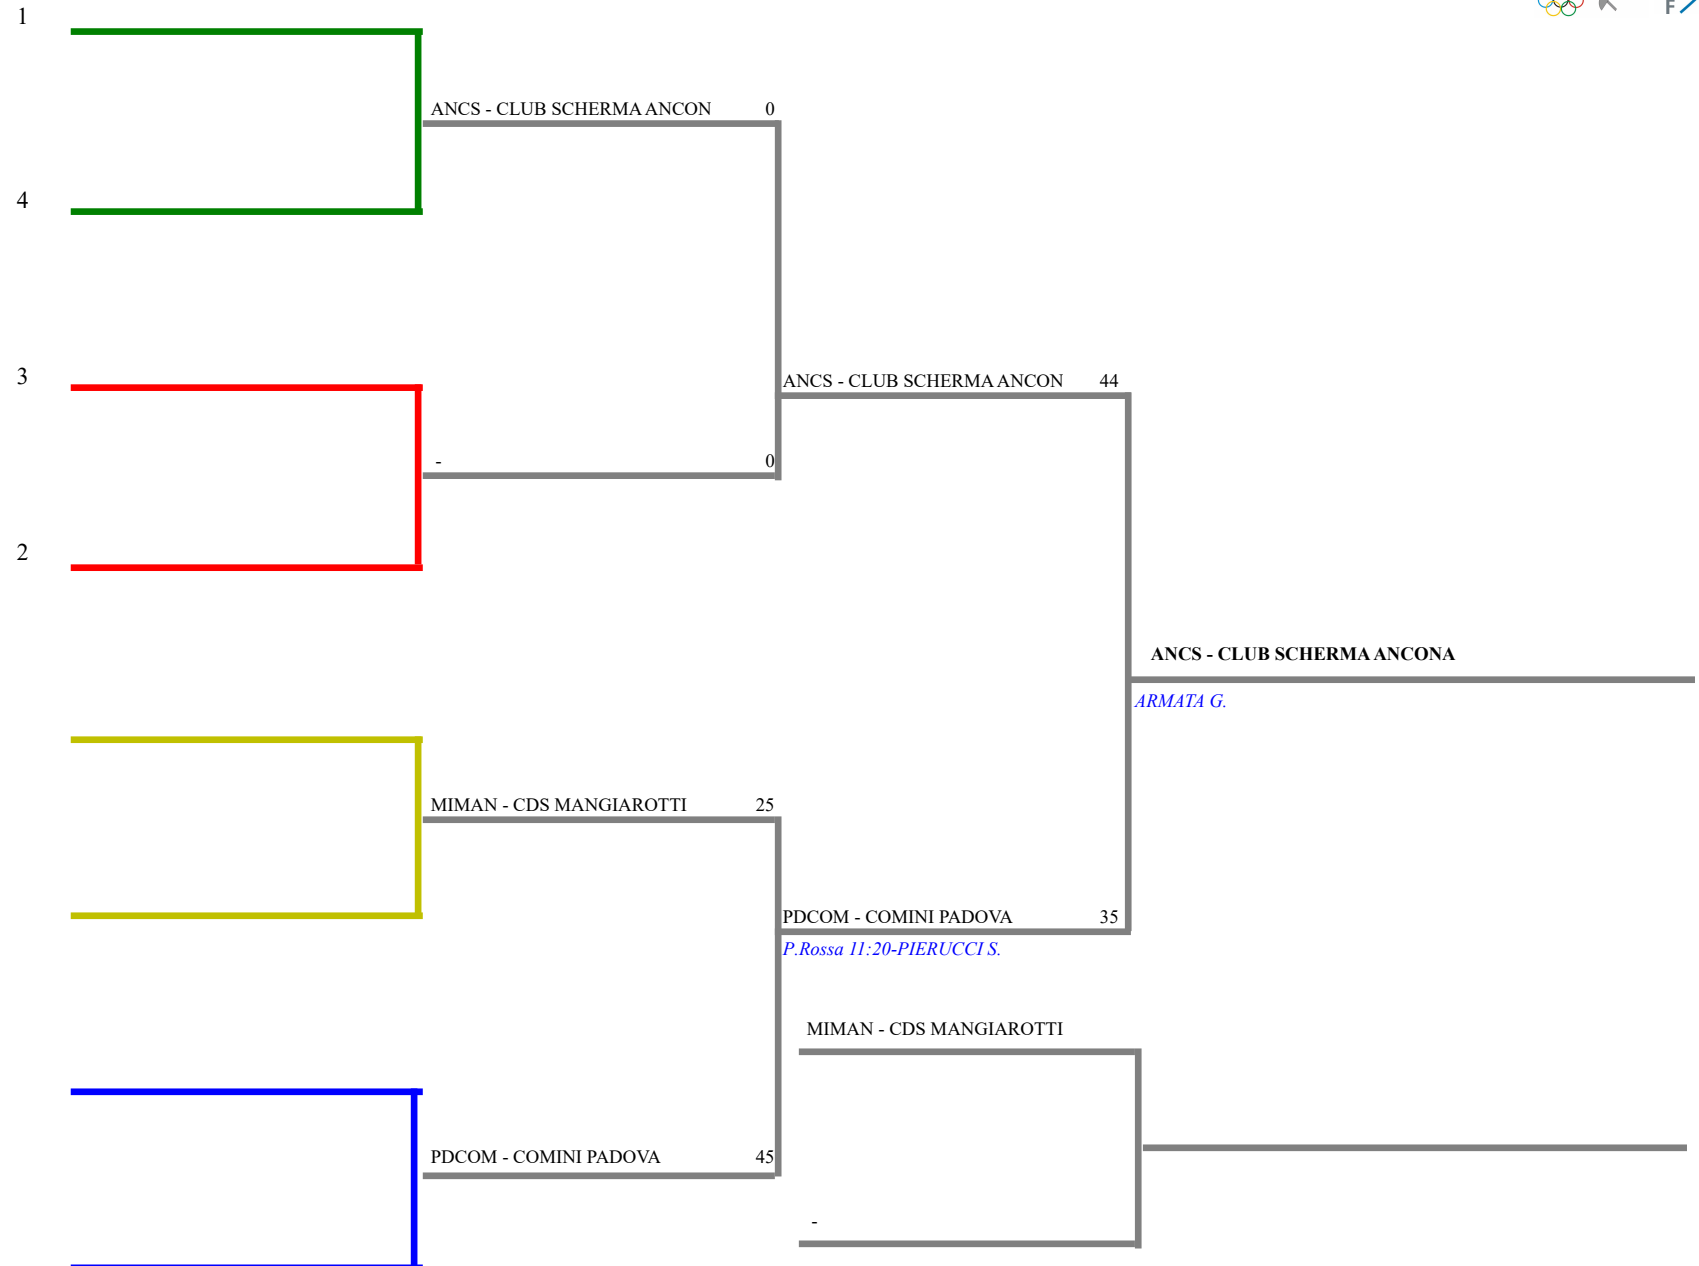

Fioretto femminile a squadre

TABELLONE DI E.D.DI 16 -

Fioretto femminile a squadre  
TABELLONE DEI QUARTI DI FINALE

Fioretto femminile a squadre

TABELLONE DEI QUARTI DI FINALE

	<u>Denominazione</u>	<u>Sigla</u>	<u>Località</u>	<u>Classific</u>	
1	CENTRO SPORTIVO CARABINIERI	RMCC	Roma	1	-2,00
2	FIAMME ORO ROMA	RMFFO	Roma	2	-1,00
3	CENTRO SPORTIVO AERONAUTICA MILIT	RMAM	Roma	3	-4,00
4	GRUPPO SCHERMA FIAMME GIALLE	RMFFG	Roma	4	-3,00
5	CLUB SCHERMA PISA ANTONIO DI CIOLC	PICIO	Pisa	5	-8,00
6	COMENSE SCHERMA	COCOM	Como	6	-7,00
7	CLUB SCHERMA ROMA	RMCS	Roma	7	-5,00
8	COMINI PADOVA	PDCOM	Padova	8	-10,00
9	CLUB SCHERMA JESI	ANJES	Jesi	9	-6,00
10	CLUB SCHERMA ANCONA	ANCS	Ancona	10	-9,00
11	CDS MANGIAROTTI	MIMAN	Milano	12	-11,00

**FEDERAZIONE ITALIANA SCHERMA**  
**FEDERATION INTERNATIONALE D'ESCRIME**

Fioretto femminile a squad

Campionati Italiani a squadre serie A1

Courmayeur-Camp.Italiani Squadre

Punt.rkg.

Stampa: 01/06/2022

17:39