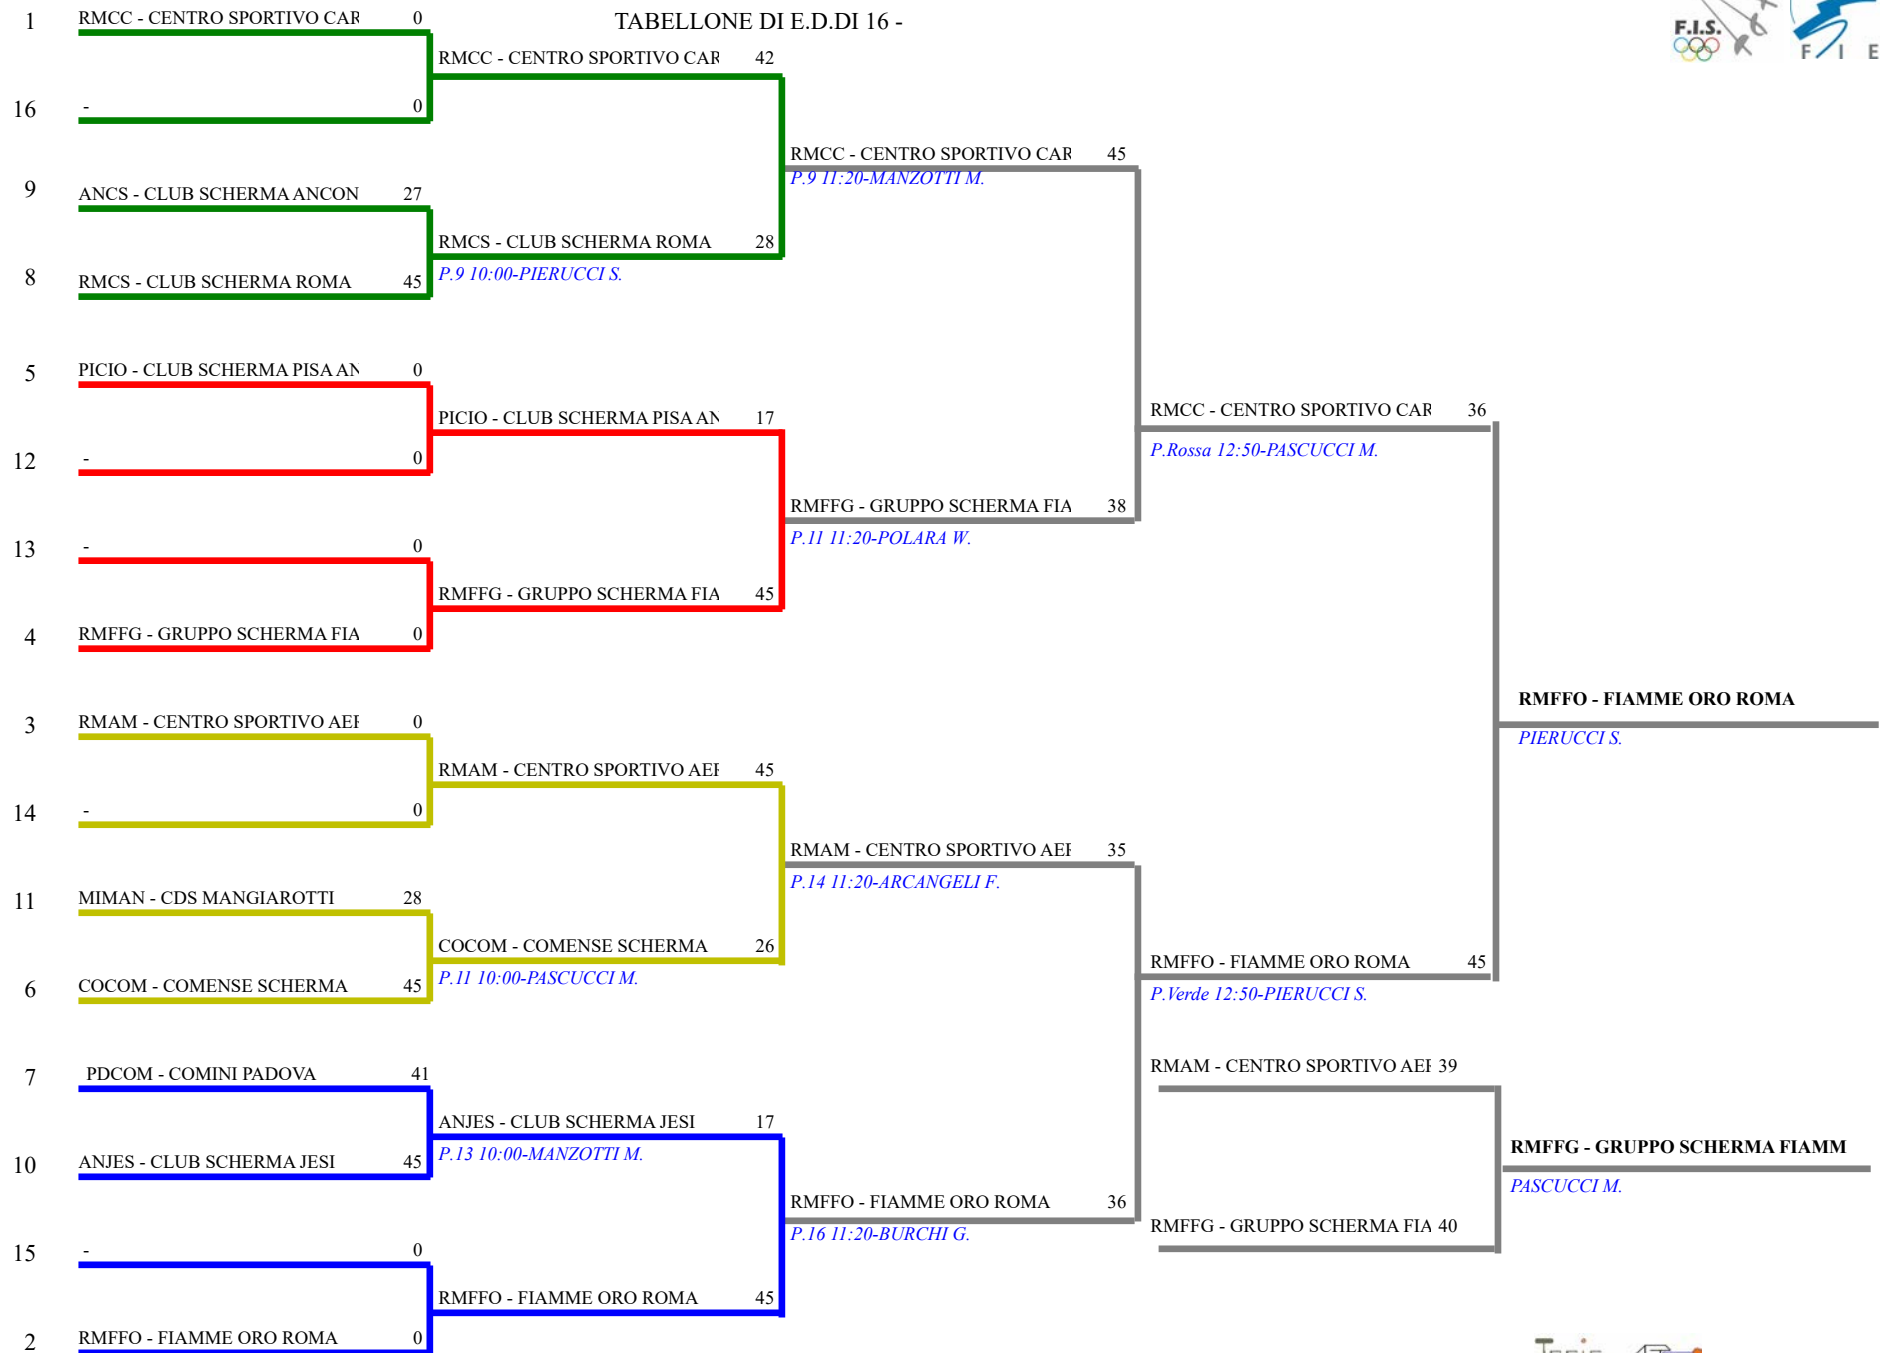

Classifica definitiva

Fioretto femminile a squadre

Courmayeur-Camp. Italiani Squadre Se

<u>Classifica</u>	<u>Clas-ED</u>	<u>CodSoc</u>	<u>Sigla</u>	<u>Denominazione</u>	<u>Località</u>	
1	2	1	108 RMFFO	FIAMME ORO ROMA AMORE GIULIA CALVANESE MATILDE	Roma	CIPRESSA ERICA
2	1	2	111 RMCC	CENTRO SPORTIVO CARABINIERI BATINI MARTINA CRISTINO ANNA	Roma	ERRIGO ARIANNA
3	4	3	20162 RMFFG	GRUPPO SCHERMA FIAMME GIALLE LORENZI MARGHERITA T MANCINI CAMILLA ROSSINI SERENA	Roma	MONACO BEATRICE
4	3	4	107 RMAM	CENTRO SPORTIVO AERONAUTICA MILITARE BIANCHIN ELISABETTA DE COSTANZO VALENTIN PALUMBO FRANCESCA	Roma	FERRARI CARLOTTA
5	5	5	110 RMCS	CLUB SCHERMA ROMA CALISSI OLGA RACHELE FRANZONI LUDOVICA PACELLI MARIA TERESA	Roma	GRANDIS AURORA
6	6	6	115 ANJES	CLUB SCHERMA JESI CANTARINI LUCREZIA GIORDANI SOFIA	Jesi	ROTELLA CLAUDIA
7	7	7	20298 COCOM	COMENSE SCHERMA DE BIASIO IRENE PROIETTI ARIANNA ZONI LEA	Como	SPAZZI GIORGIA
8	8	8	20169 PICIO	CLUB SCHERMA PISA ANTONIO DI CIOLO CATARZI CONSTANCE EL PICCINI SOFIA PINZAUTI SARA	Pisa	PINNA VITTORIA
9	9	9	114 ANCS	CLUB SCHERMA ANCONA GAMBITTA ALICE PANTANETTI BENEDETTA VACCARINI CAMILLA	Ancona	PIANELLA GIADA
10	10	10	51 PDCOM	COMINI PADOVA BORELLA LAURA MOLINARI MATILDE SCHIAVON NOEMI	Padova	POMPILO GRETA
11	11	11	19 MIMAN	CDS MANGIAROTTI COLANGIONE AURORA FERRARA VALENTINA	Milano	POZZATO BENEDETTA

Fioretto femminile a squadre

TABELLONE DI E.D.DI 16 -