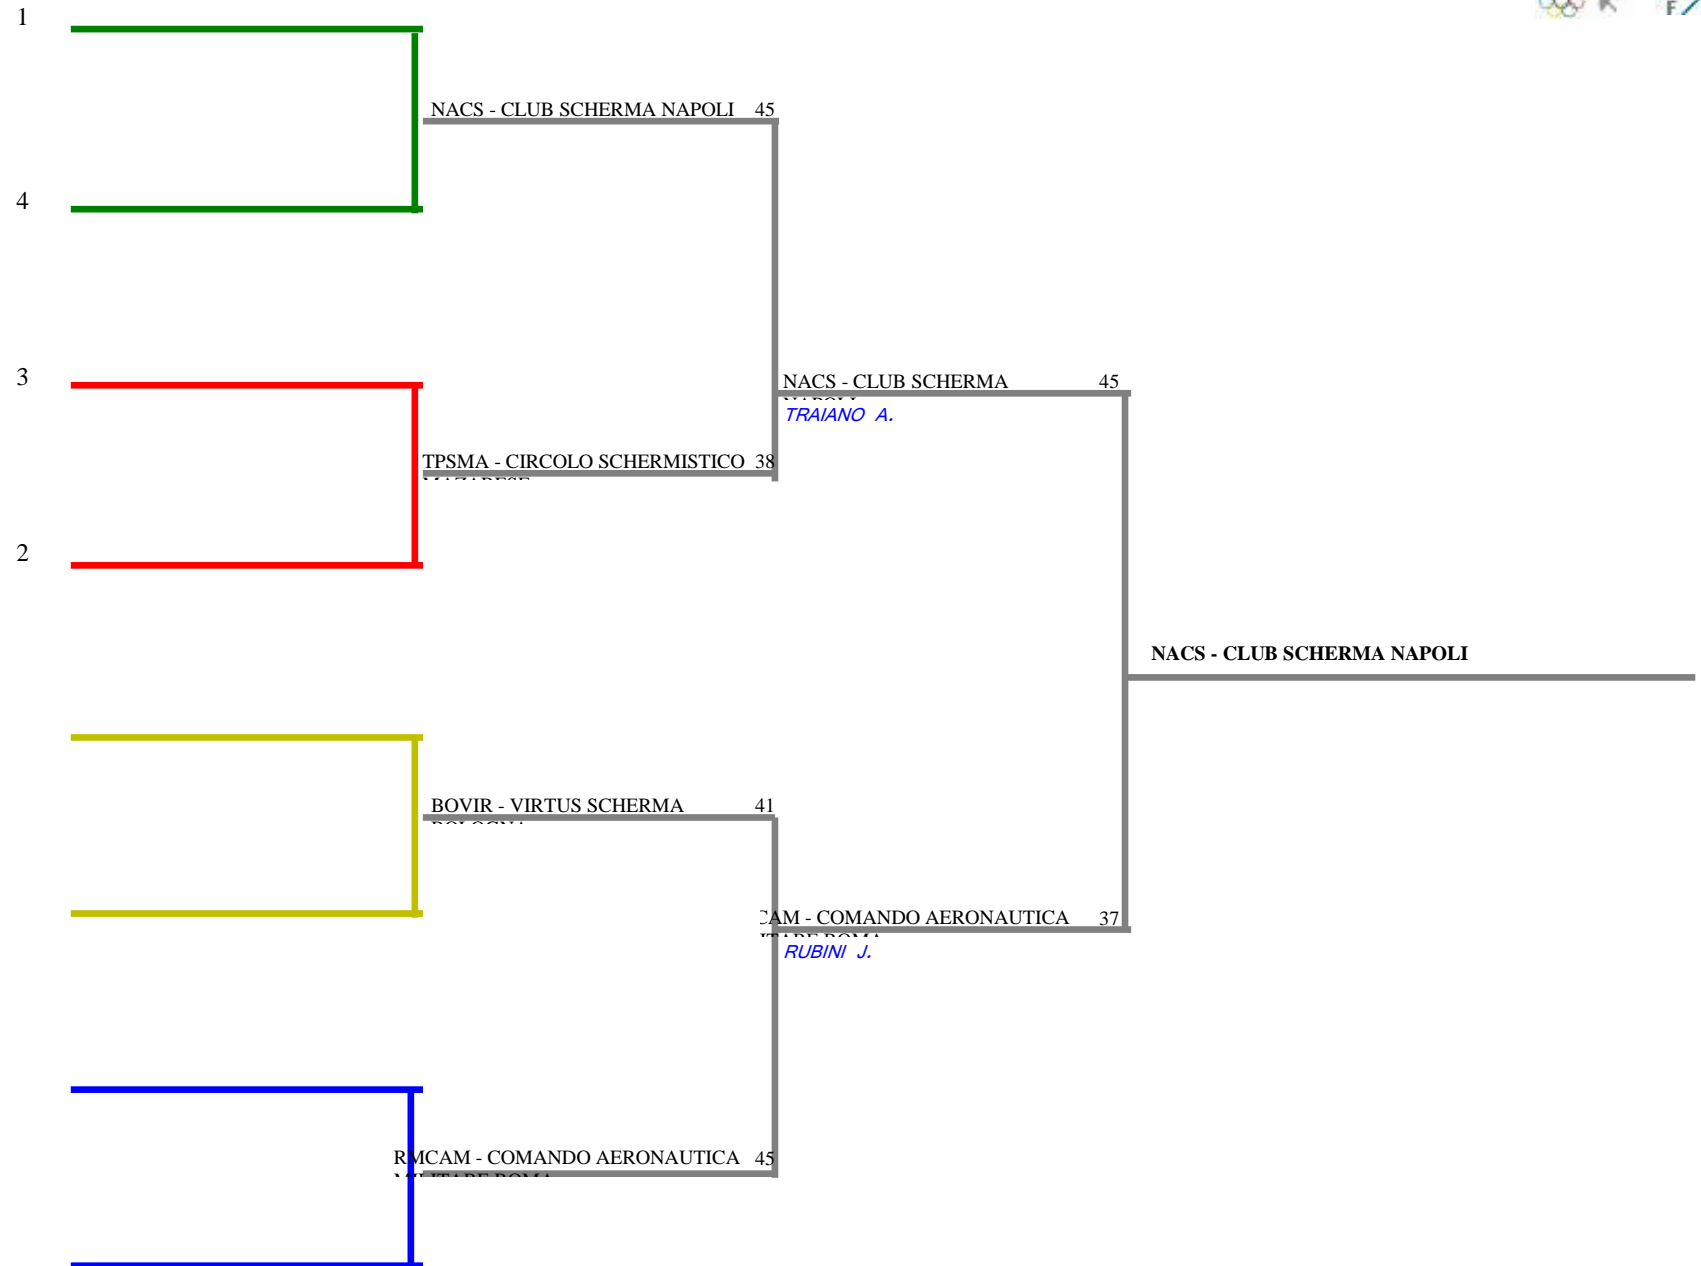

Classifica definitiva

Sciabola femminile a squadre

Italia - Campionati Italiani Assoluti Se

<u>Classifica</u>	<u>Clas-ED</u>	<u>CodSoc</u>	<u>Sigla</u>	<u>Denominazione</u>	<u>Località</u>
1	2	1	108 RMFFO	FIAMME ORO ROMA	Roma
			CIARAGLIA SOFIA	PASSARO ELOISA	PREARO FLAMINIA
2	1	2	122 RMCSE	CENTRO SPORTIVO ESERCITO	Roma
			BALDINI BENEDETTA	CRISCIO MARTINA	MORMILE CHIARA
			NAVARRIA CATERINA		
3	3	3	117 RMFRC	FRASCATI SCHERMA	Frascati
			BURLI FRANCESCA	CROVARI CHIARA	GIOVANNELLI VALLY
			LUCARINI LUCIA		
4	5	4	107 RMAM	CENTRO SPORTIVO AERONAUTICA MILITAR	Roma
			BATTISTON MICHELA	FONDI CAMILLA	GARGANO REBECCA
5	4	8	20162 RMFFG	GRUPPO SCHERMA FIAMME GIALLE	Roma
			CALISSI OLGA RACHELE	PETRAGLIA MARTINA	SINIGAGLIA LUCREZIA
			VECCHI IRENE		
6	6	8	110 RMCS	CLUB SCHERMA ROMA	Roma
			ARPINO GIULIA	DI CARLO ALESSIA	SAKELLARIOU ARIANNA
7	7	8	9713 NACHA	CHAMP - NAPOLI	Pollena Trocchia
			PETRONE ELISA	ROTILI CLAUDIA	VIALE CHIARA
8	9	8	1109 RMCSA	SS LAZIO SCHERMA ARICCIA	Frascati
			BONANNI FLAVIA	COTOLONI MARTINA	PICCOLI ALESSIA
			SCHINA CAMILLA		
9	8	16	8701 NACS	CLUB SCHERMA NAPOLI	Napoli
			GARGANO GIORGIA	LANDI MICHELA	MISURELLI ROSA CARMİ
			PAGANO FUSCO CHIARA		
10	10	16	8508 RMCAM	COMANDO AERONAUTICA MILITARE ROMA	Roma
			FREZZA LISA	PANELLA GINEVRA	PIVANTI BIANCA
			TARICCO BENEDETTA		
11	11	16	77 BOVIR	VIRTUS SCHERMA BOLOGNA	Bologna
			BETTI VITTORIA	ISANI MARIA LUDOVICA	MAZZANTI CECILIA
			SCISCIOLO FEDERICA M/		
12	12	16	9506 TPSMA	CIRCOLO SCHERMISTICO MAZARESE	Mazara del Vallo
			ANDALORO DILETTA	CECERE GRETA	CHINNICI COSTANZA
			LA GRUTTA MARIKA		

Sciabola femminile a squadre
TABELLONE DEI PLAY OUT

FEDERAZIONE ITALIANA SCHERMA
FEDERATION INTERNATIONALE D'ESCRIME

Sciabola femminile a squadre

TABELLONE DI ELIMINAZIONE DIRETTA DI

Campionati Italiani Assoluti Serie A1