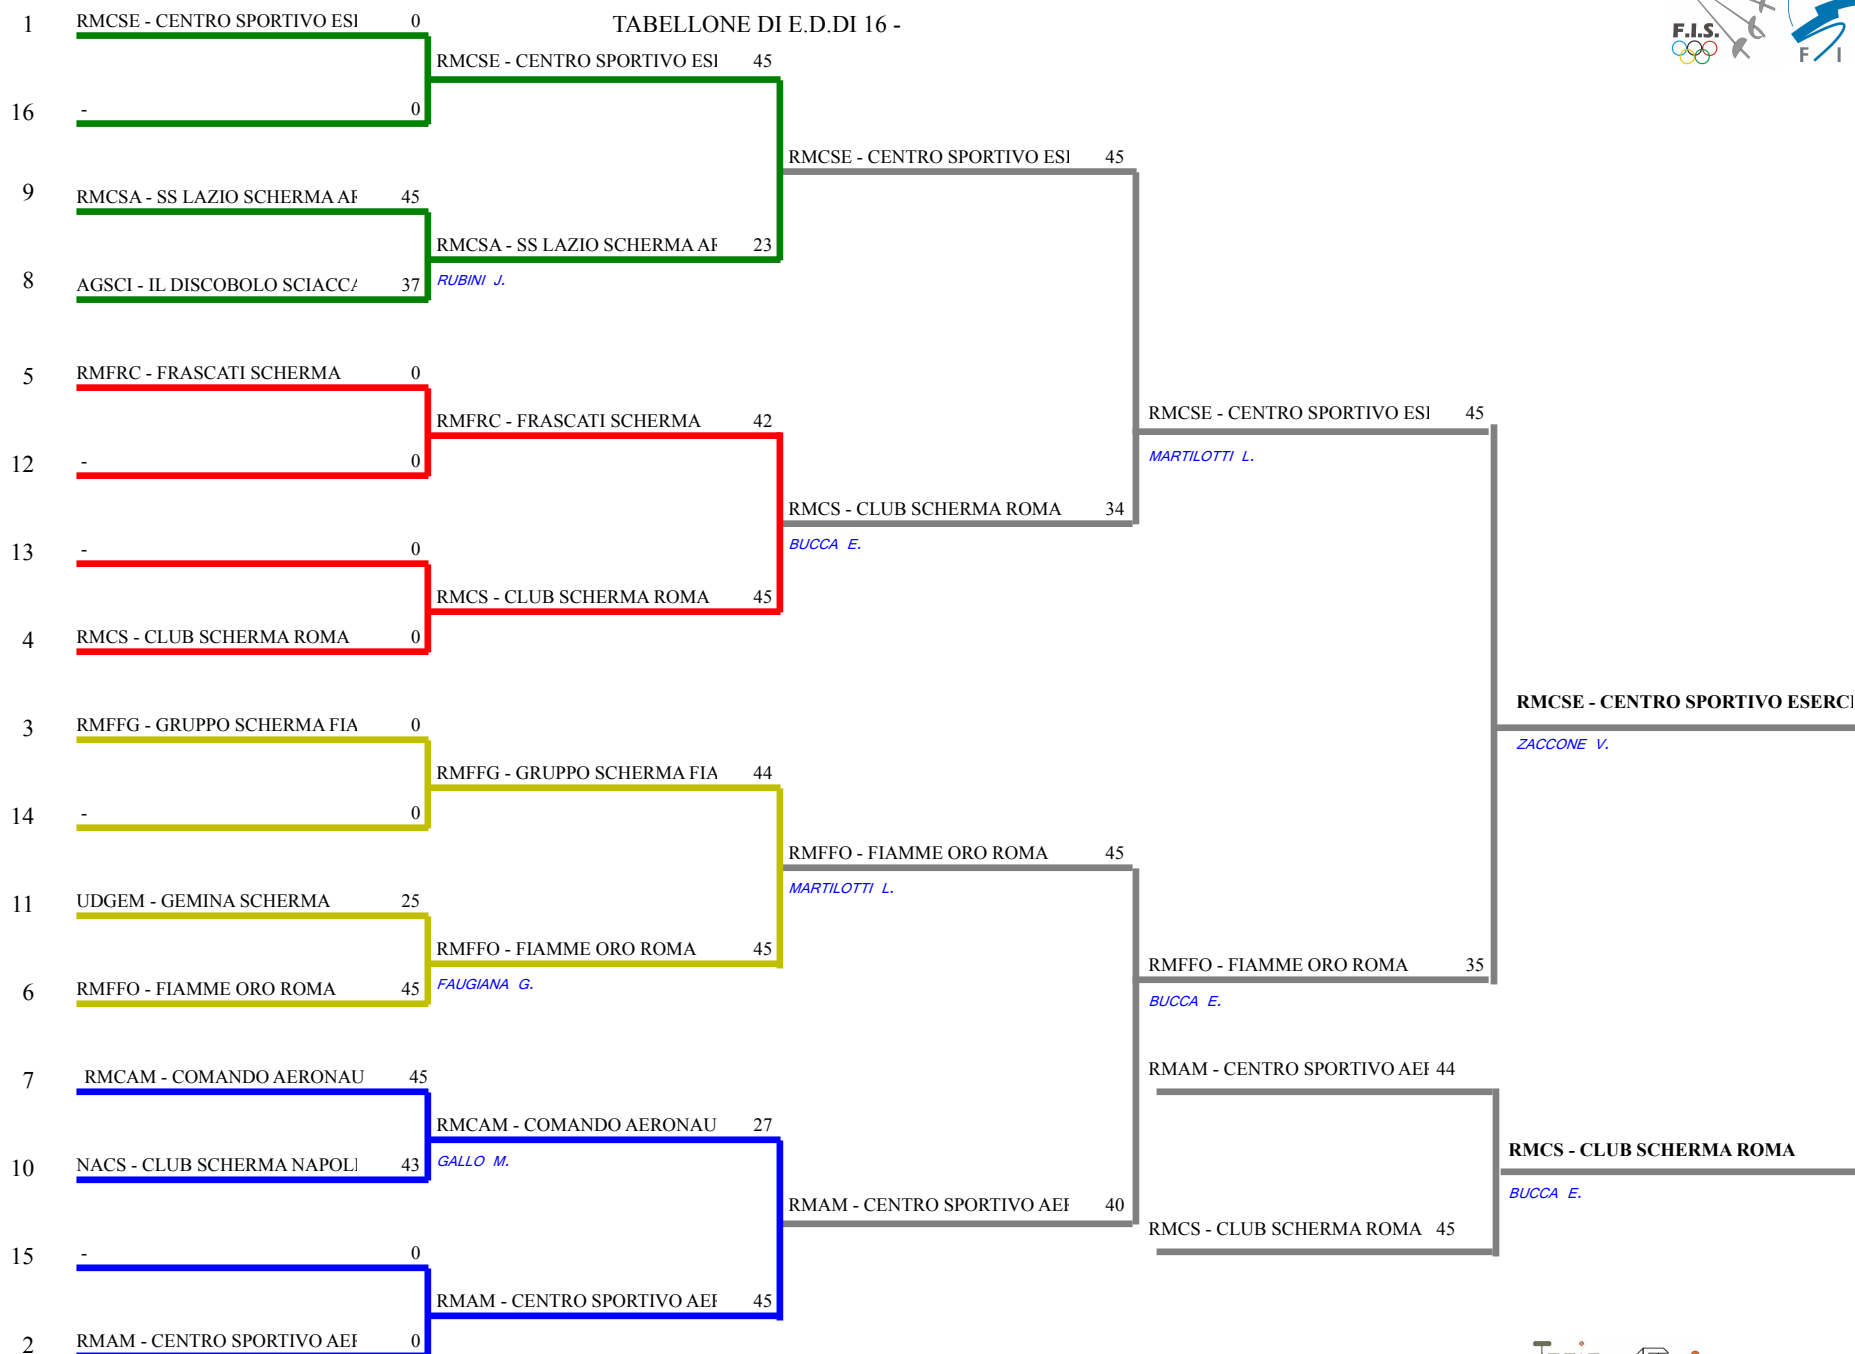

Classifica definitiva

Sciabola femminile a squadre

Milano (MI) - Campionati Italiani a sq

<u>Classifica</u>	<u>Clas-ED</u>	<u>CodSoc</u>	<u>Sigla</u>	<u>Denominazione</u>	<u>Località</u>
1	1 1	122	RMCS	CENTRO SPORTIVO ESERCITO CRISCIO MARTINA	Roma MORMILE CHIARA
2	6 2	108	RMFFO	FIAMME ORO ROMA PASSARO ELOISA	Roma PREARO FLAMINIA
3	4 3	110	RMCS	CLUB SCHERMA ROMA PARAGALLO AURORA	Roma PLIEGO LARA MARIA PAC
4	2 4	107	RMAM	CENTRO SPORTIVO AERONAUTICA MILITARE FONDI CAMILLA	Roma GARGANO REBECCA
5	3 8	20162	RMFFG	GRUPPO SCHERMA FIAMME GIALLE MONACO BEATRICE	Roma SINIGAGLIA LUCREZIA
6	5 8	117	RMFRC	FRASCATI SCHERMA LUCARINI LUCIA	Frascati MANCA LIVIA
7	7 8	8508	RMCAM	COMANDO AERONAUTICA MILITARE ROMA PANELLA GINEVRA	Roma PIVANTI BIANCA
8	9 8	1109	RMCSA	SS LAZIO SCHERMA ARICCIA COTOLONI MARTINA	Frascati NAVARRA GIADA
9	10 9	8701	NACS	CLUB SCHERMA NAPOLI MISURELLI ROSA CARMELI	Napoli PAGANO FUSCO CHIARA
10	8 16	1908	AGSCI	IL DISCOBOLO SCIACCA FRENNI CAROLYN	Sciacca MANTEGNA SIRIA
11	11 16	54	UDGEM	GEMINA SCHERMA FORNASIR BEATRICE	San Giorgio di Nogaro MORATTO CRISTIANA

Sciabola femminile a squadre

TABELLONE DI E.D.DI 16 -