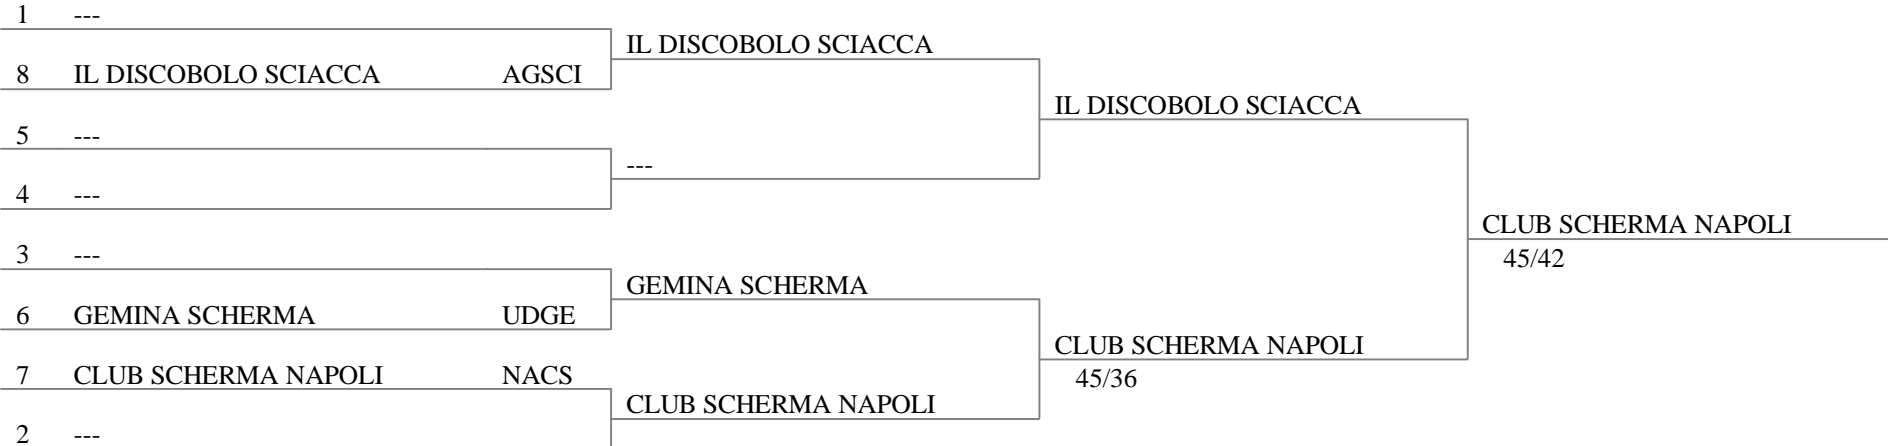

Sciabola femminile a squadre

TABELLONE DI E.D.DI 16 -

CAMPIONATI ITALIANA SQUADRE SERIE A1

Sciabola Femminile a Squadre

MILANO - 08 GIUGNO 2018

<u>Classif.</u>	<u>Cod.Soc.</u>	<u>Denominazione</u>	<u>Sigla/Sq.</u>	<u>Località</u>	<u>Girone</u>	<u>Tabell.ED</u>	<u>V/A</u>	<u>D-R</u>	<u>D</u>	<u>H</u>
1	122	CENTRO SPORTIVO ESERCITO	RMCS	Roma	2	Qualif.	1,00	64	135	2
2	107	CENTRO SPORTIVO AERONAUTICA MILI	RMAM	Roma	3	Qualif.	1,00	64	135	3
3	20162	GRUPPO SCHERMA FIAMME GIALLE	RMFFG	Roma	1	Qualif.	1,00	36	90	7
4	110	CLUB SCHERMA ROMA	RMCS	Roma	2	Qualif.	0,67	34	124	6
5	117	FRASCATI SCHERMA	RMFRC	Frascati	3	Qualif.	0,67	17	128	4
6	108	FIAMME ORO ROMA	RMFFO	Roma	1	Qualif.	0,50	15	79	1
7	8508	COMANDO AERONAUTICA MILITARE RC	RMCAM	Roma	2	Qualif.	0,33	-35	93	12
8	1908	IL DISCOBOLO SCIACCA	AGSCI	Sciacca	3	Qualif.	0,33	-37	92	11
9	1109	SS LAZIO SCHERMA ARICCIA	RMCSA	Frascati	3	Qualif.	0,00	-44	91	10
10	8701	CLUB SCHERMA NAPOLI	NACS	Napoli	1	Qualif.	0,00	-51	39	8
11	54	GEMINA SCHERMA	UDGEM	San Giorgio di Nogaro	2	Qualif.	0,00	-63	72	9